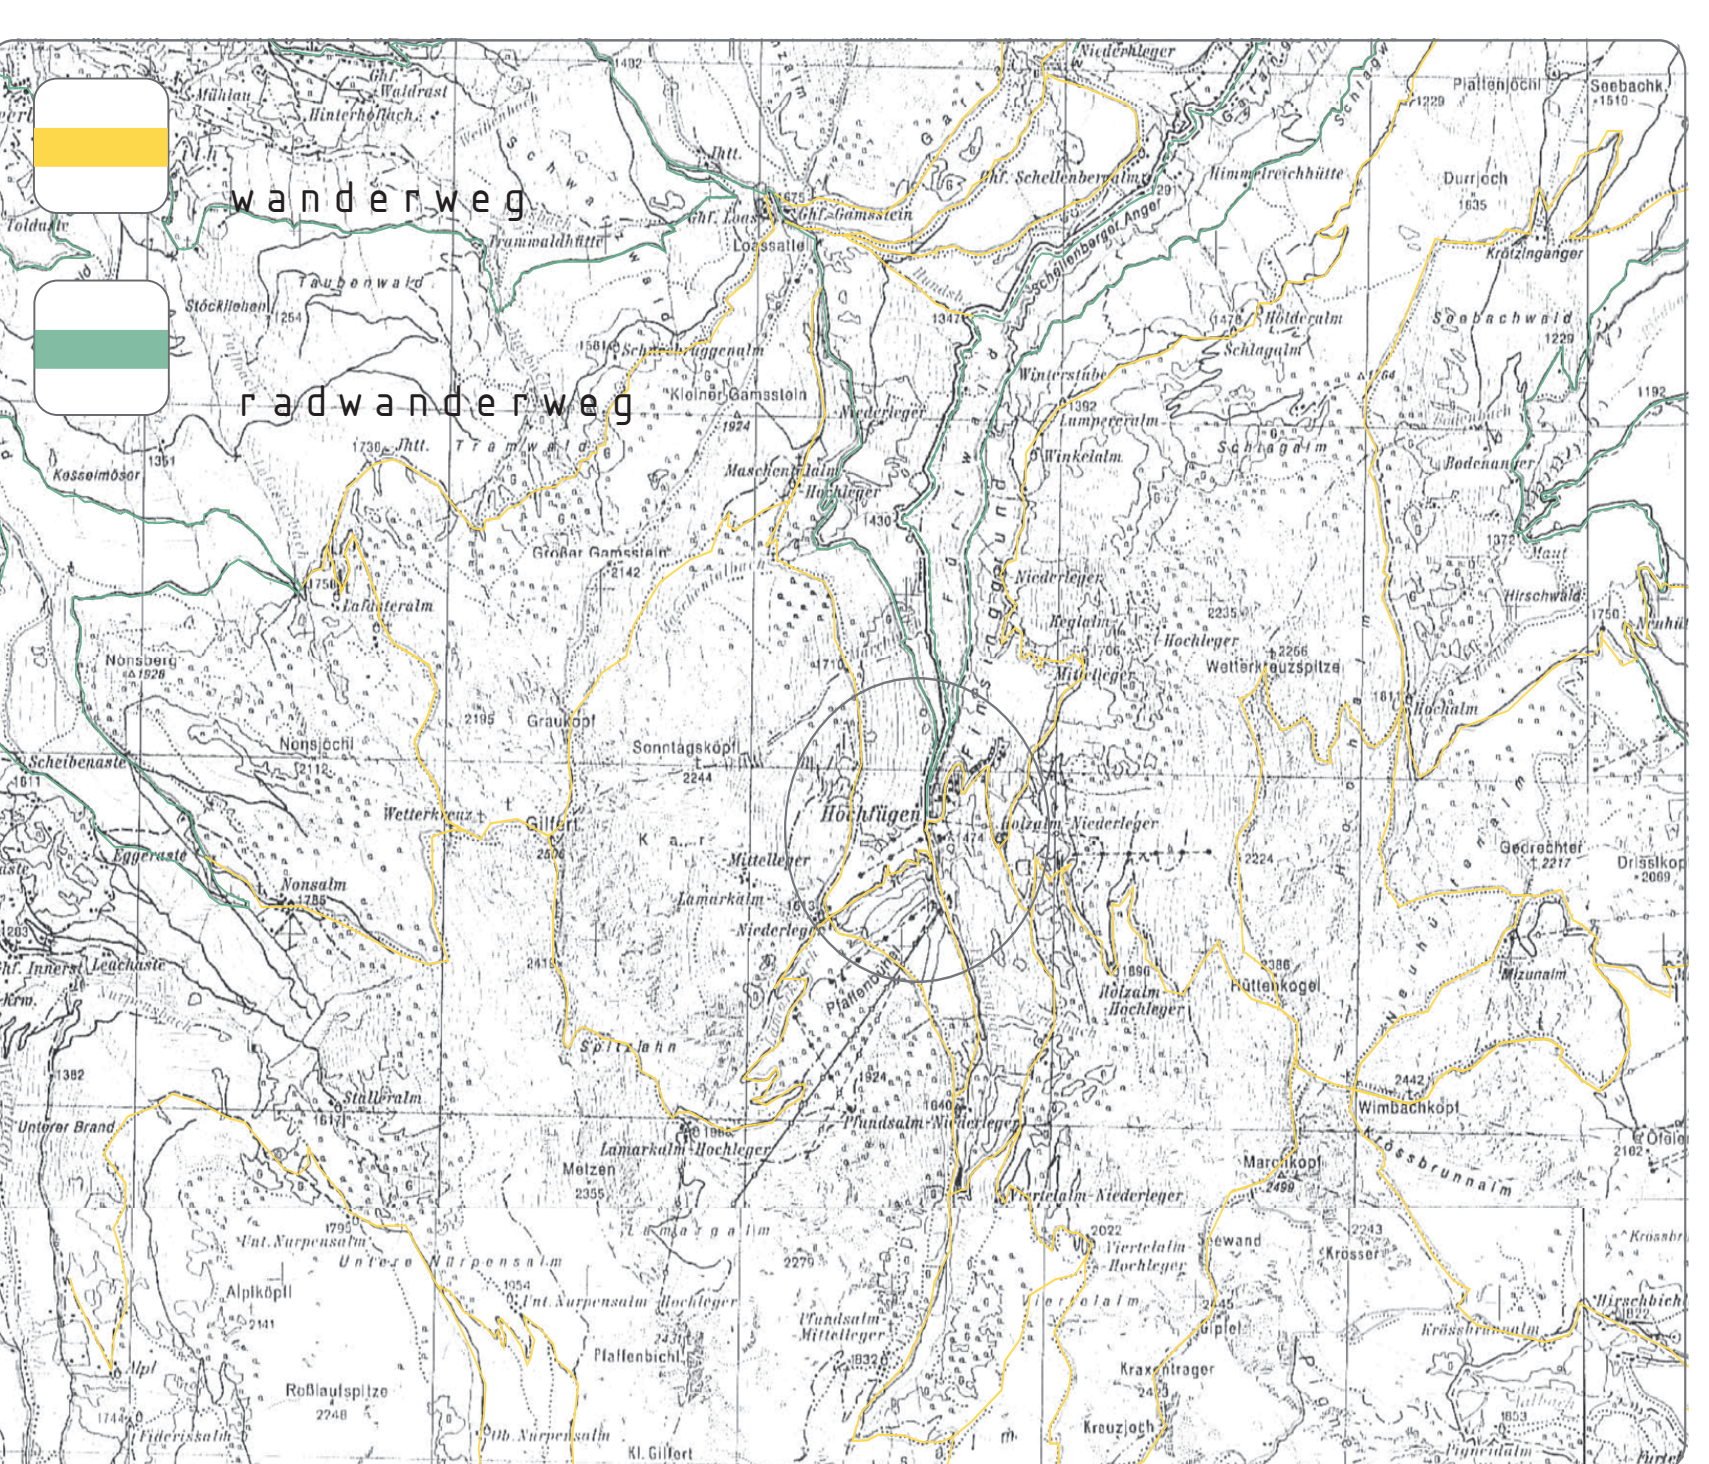

lageplan\_m1:5000

auslastung tourismusjahr

skigebiet hochfügen

freizeit-wegenetz

-  birdwatch
-  skipiste
-  aussichtspunkt\_sculpturenpark
-  pension
-  langlaufloipe
-  skihütte
-  restaurant
-  hotel
-  wanderweg
-  infopoint
-  rodelbahn