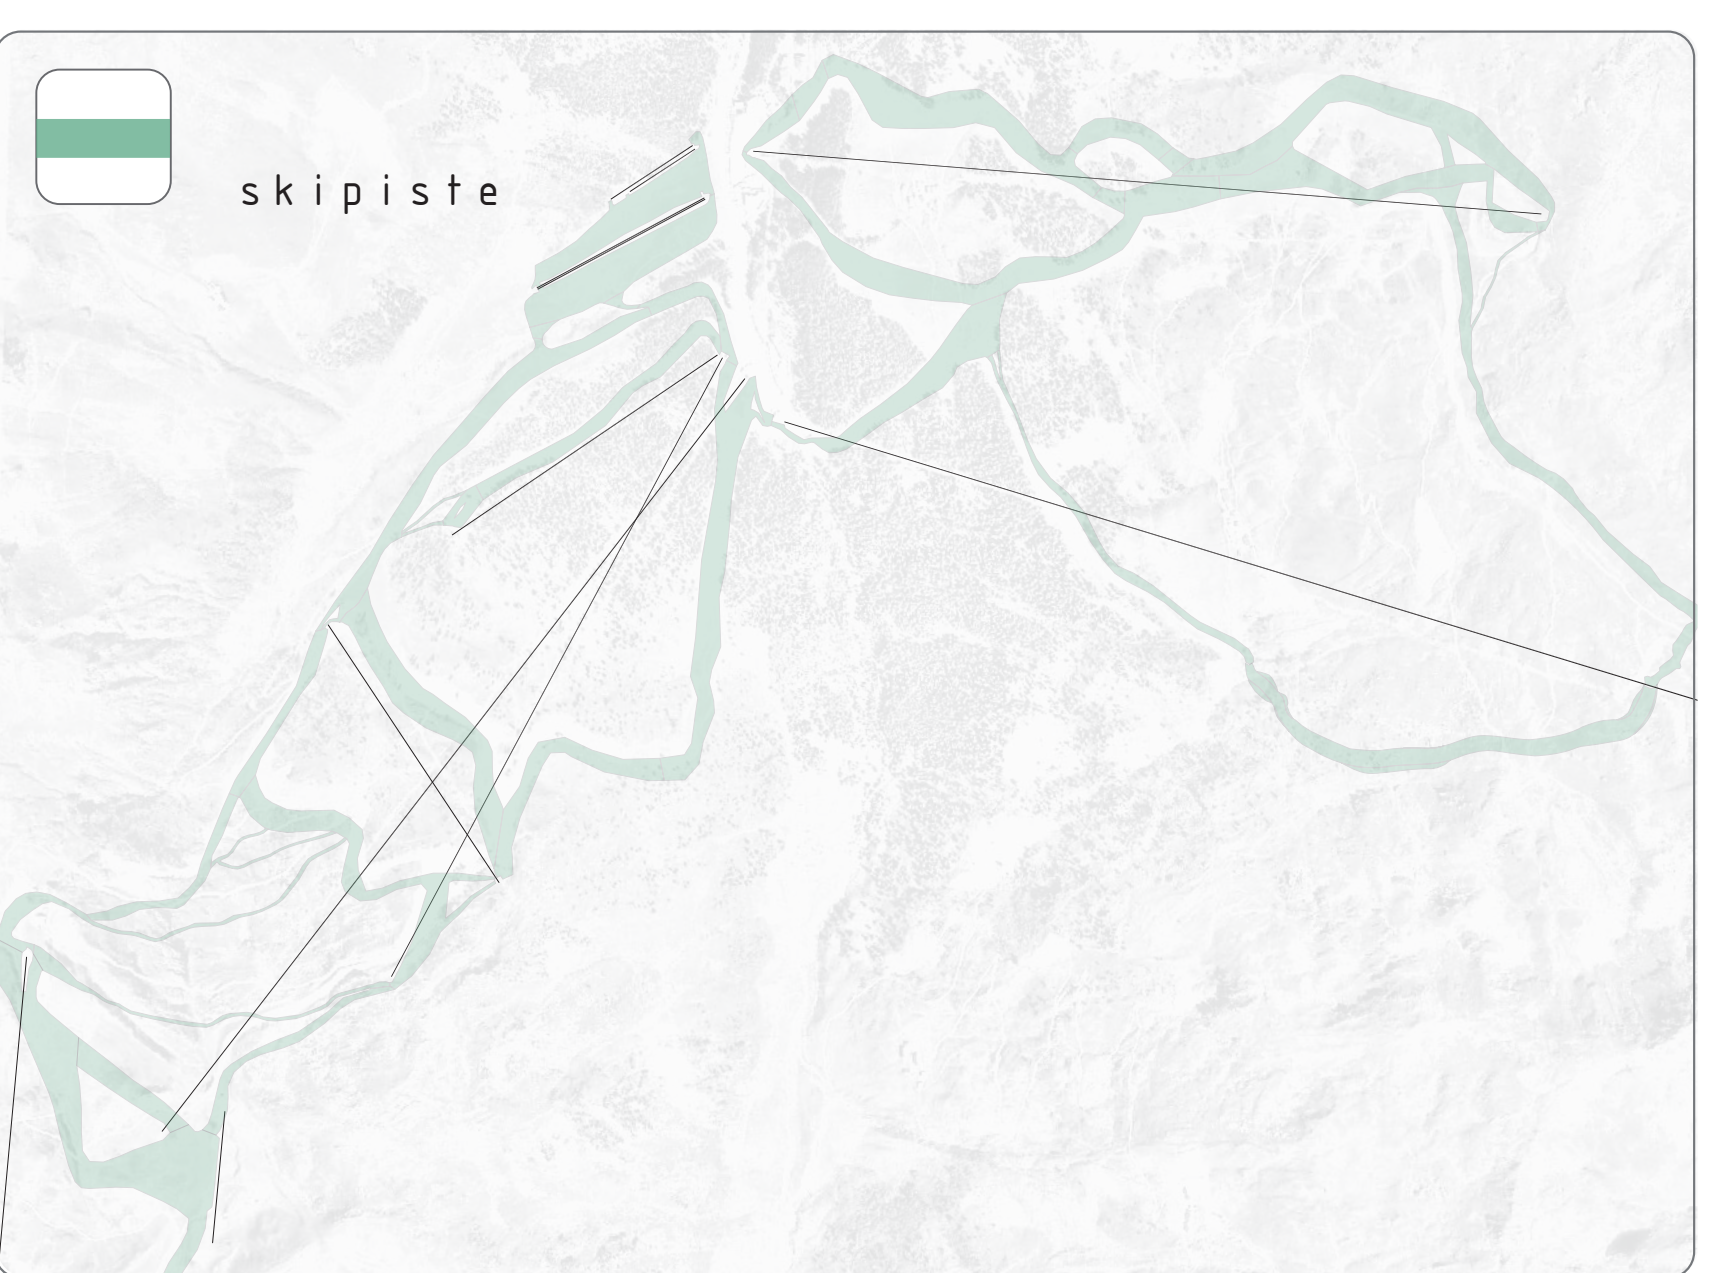

lageplan\_m1:5000

auslastung tourismusjahr

skigebiet hochfügen

freizeit-wegenetz

-  birdwatch
-  skipiste
-  aussichtspunkt\_sculpturenpark
-  pension
-  langlaufloipe
-  skihütte
-  restaurant
-  hotel
-  wanderweg
-  infopoint
-  rodelbahn