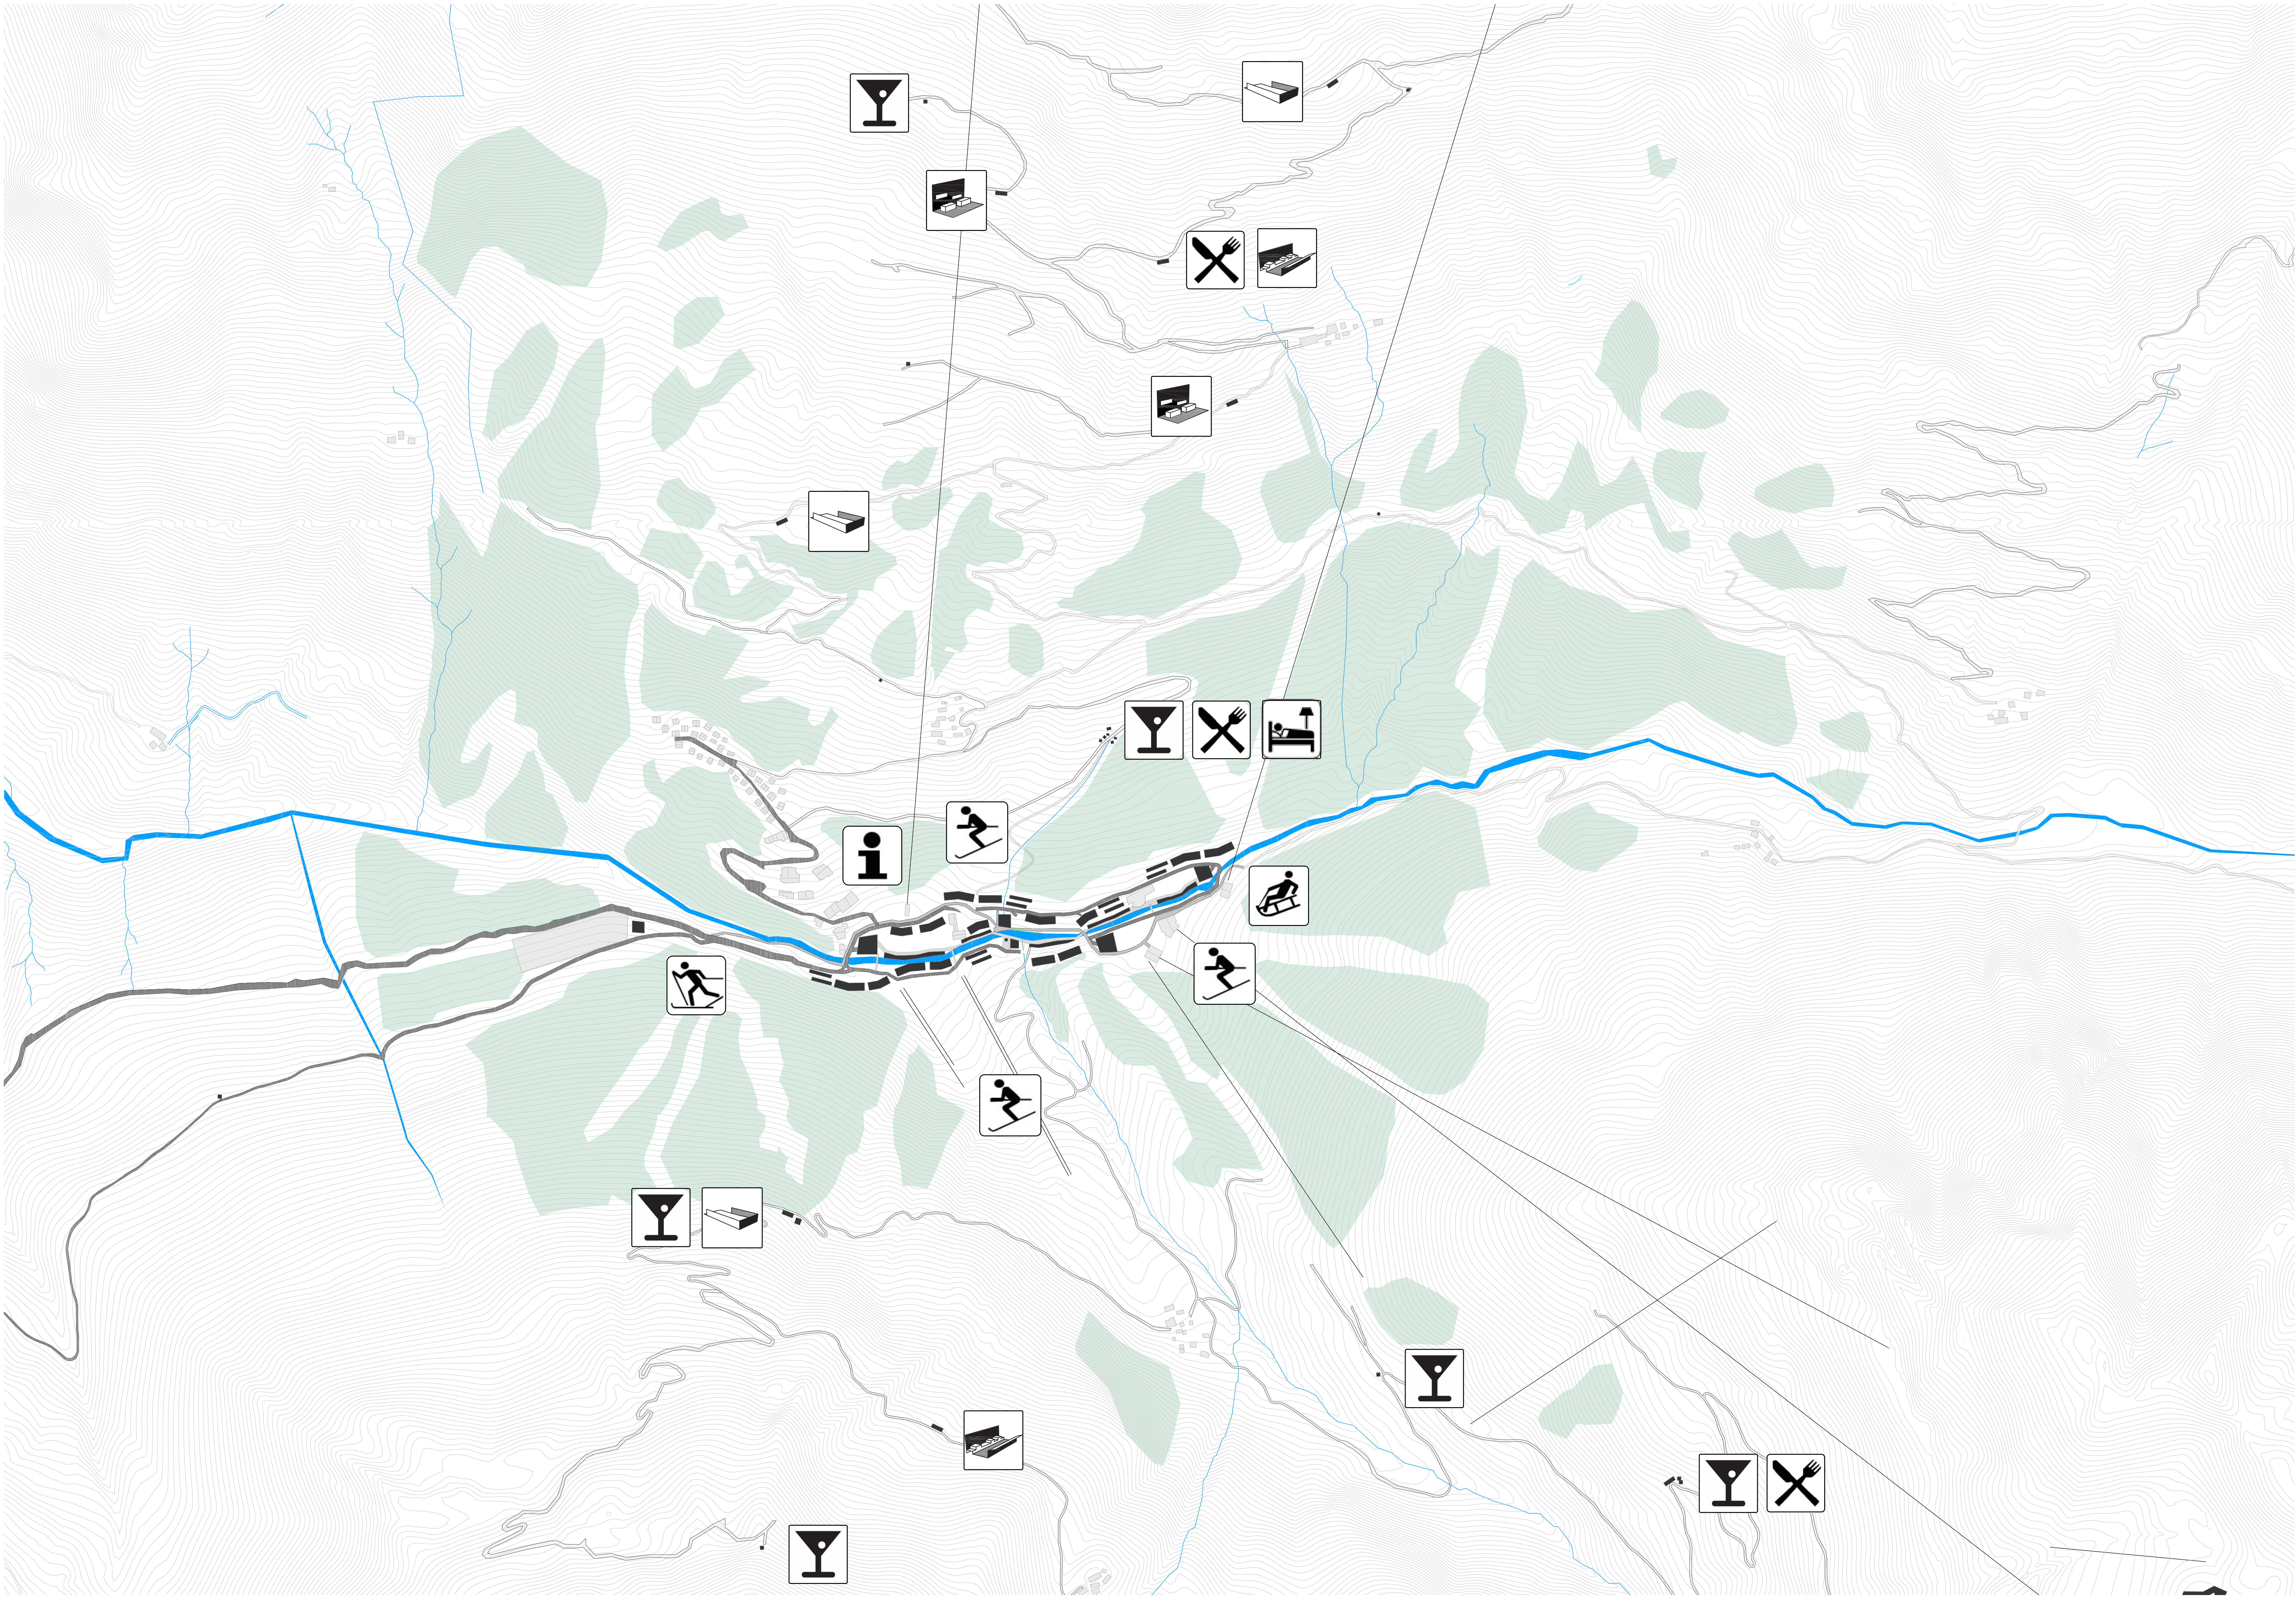

lageplan\_m1:5000

auslastung tourismusjahr

skigebiet hochfügen

freizeit-wegenetz

-  birdwatch
-  skipiste
-  aussichtspunkt\_sculpturenpark
-  pension
-  langlaufloipe
-  skihütte
-  restaurant
-  hotel
-  wanderweg
-  infopoint
-  rodelbahn