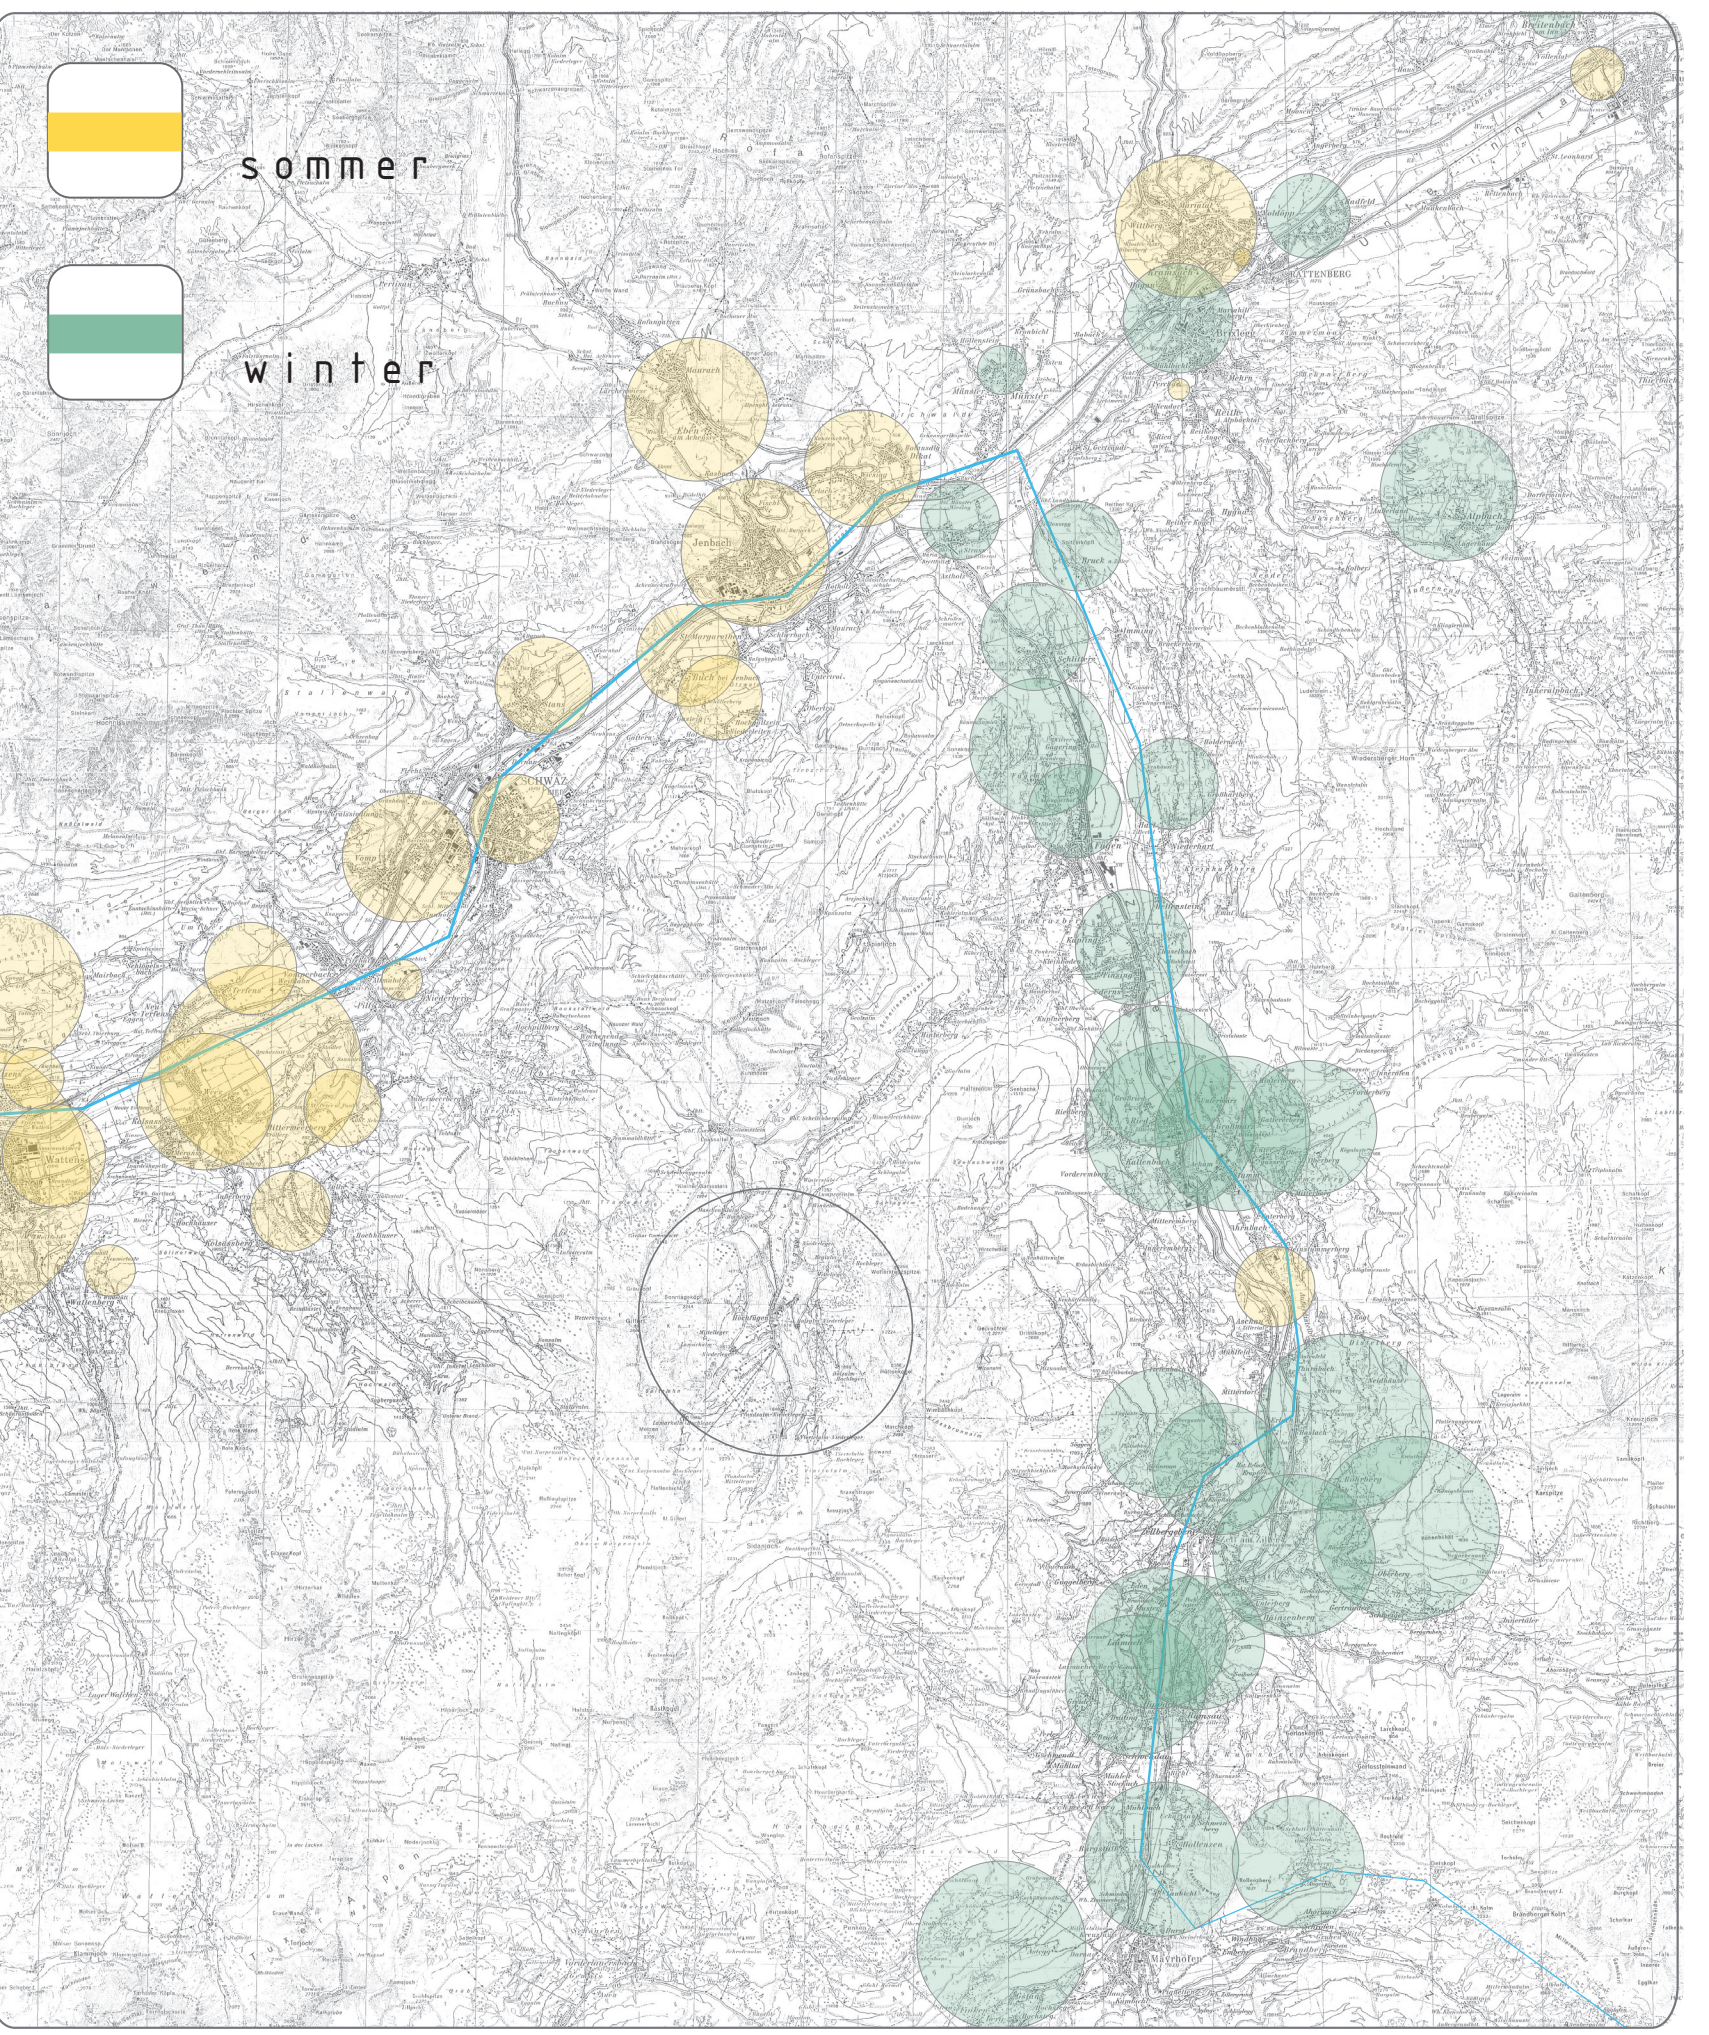

lageplan\_m1:5000

auslastung tourismusjahr

skigebiet hochfügen

freizeit-wegenetz

-  birdwatch
-  skipiste
-  aussichtspunkt\_sculpturenpark
-  pension
-  langlaufloipe
-  skihütte
-  restaurant
-  hotel
-  wanderweg
-  infopoint
-  rodelbahn