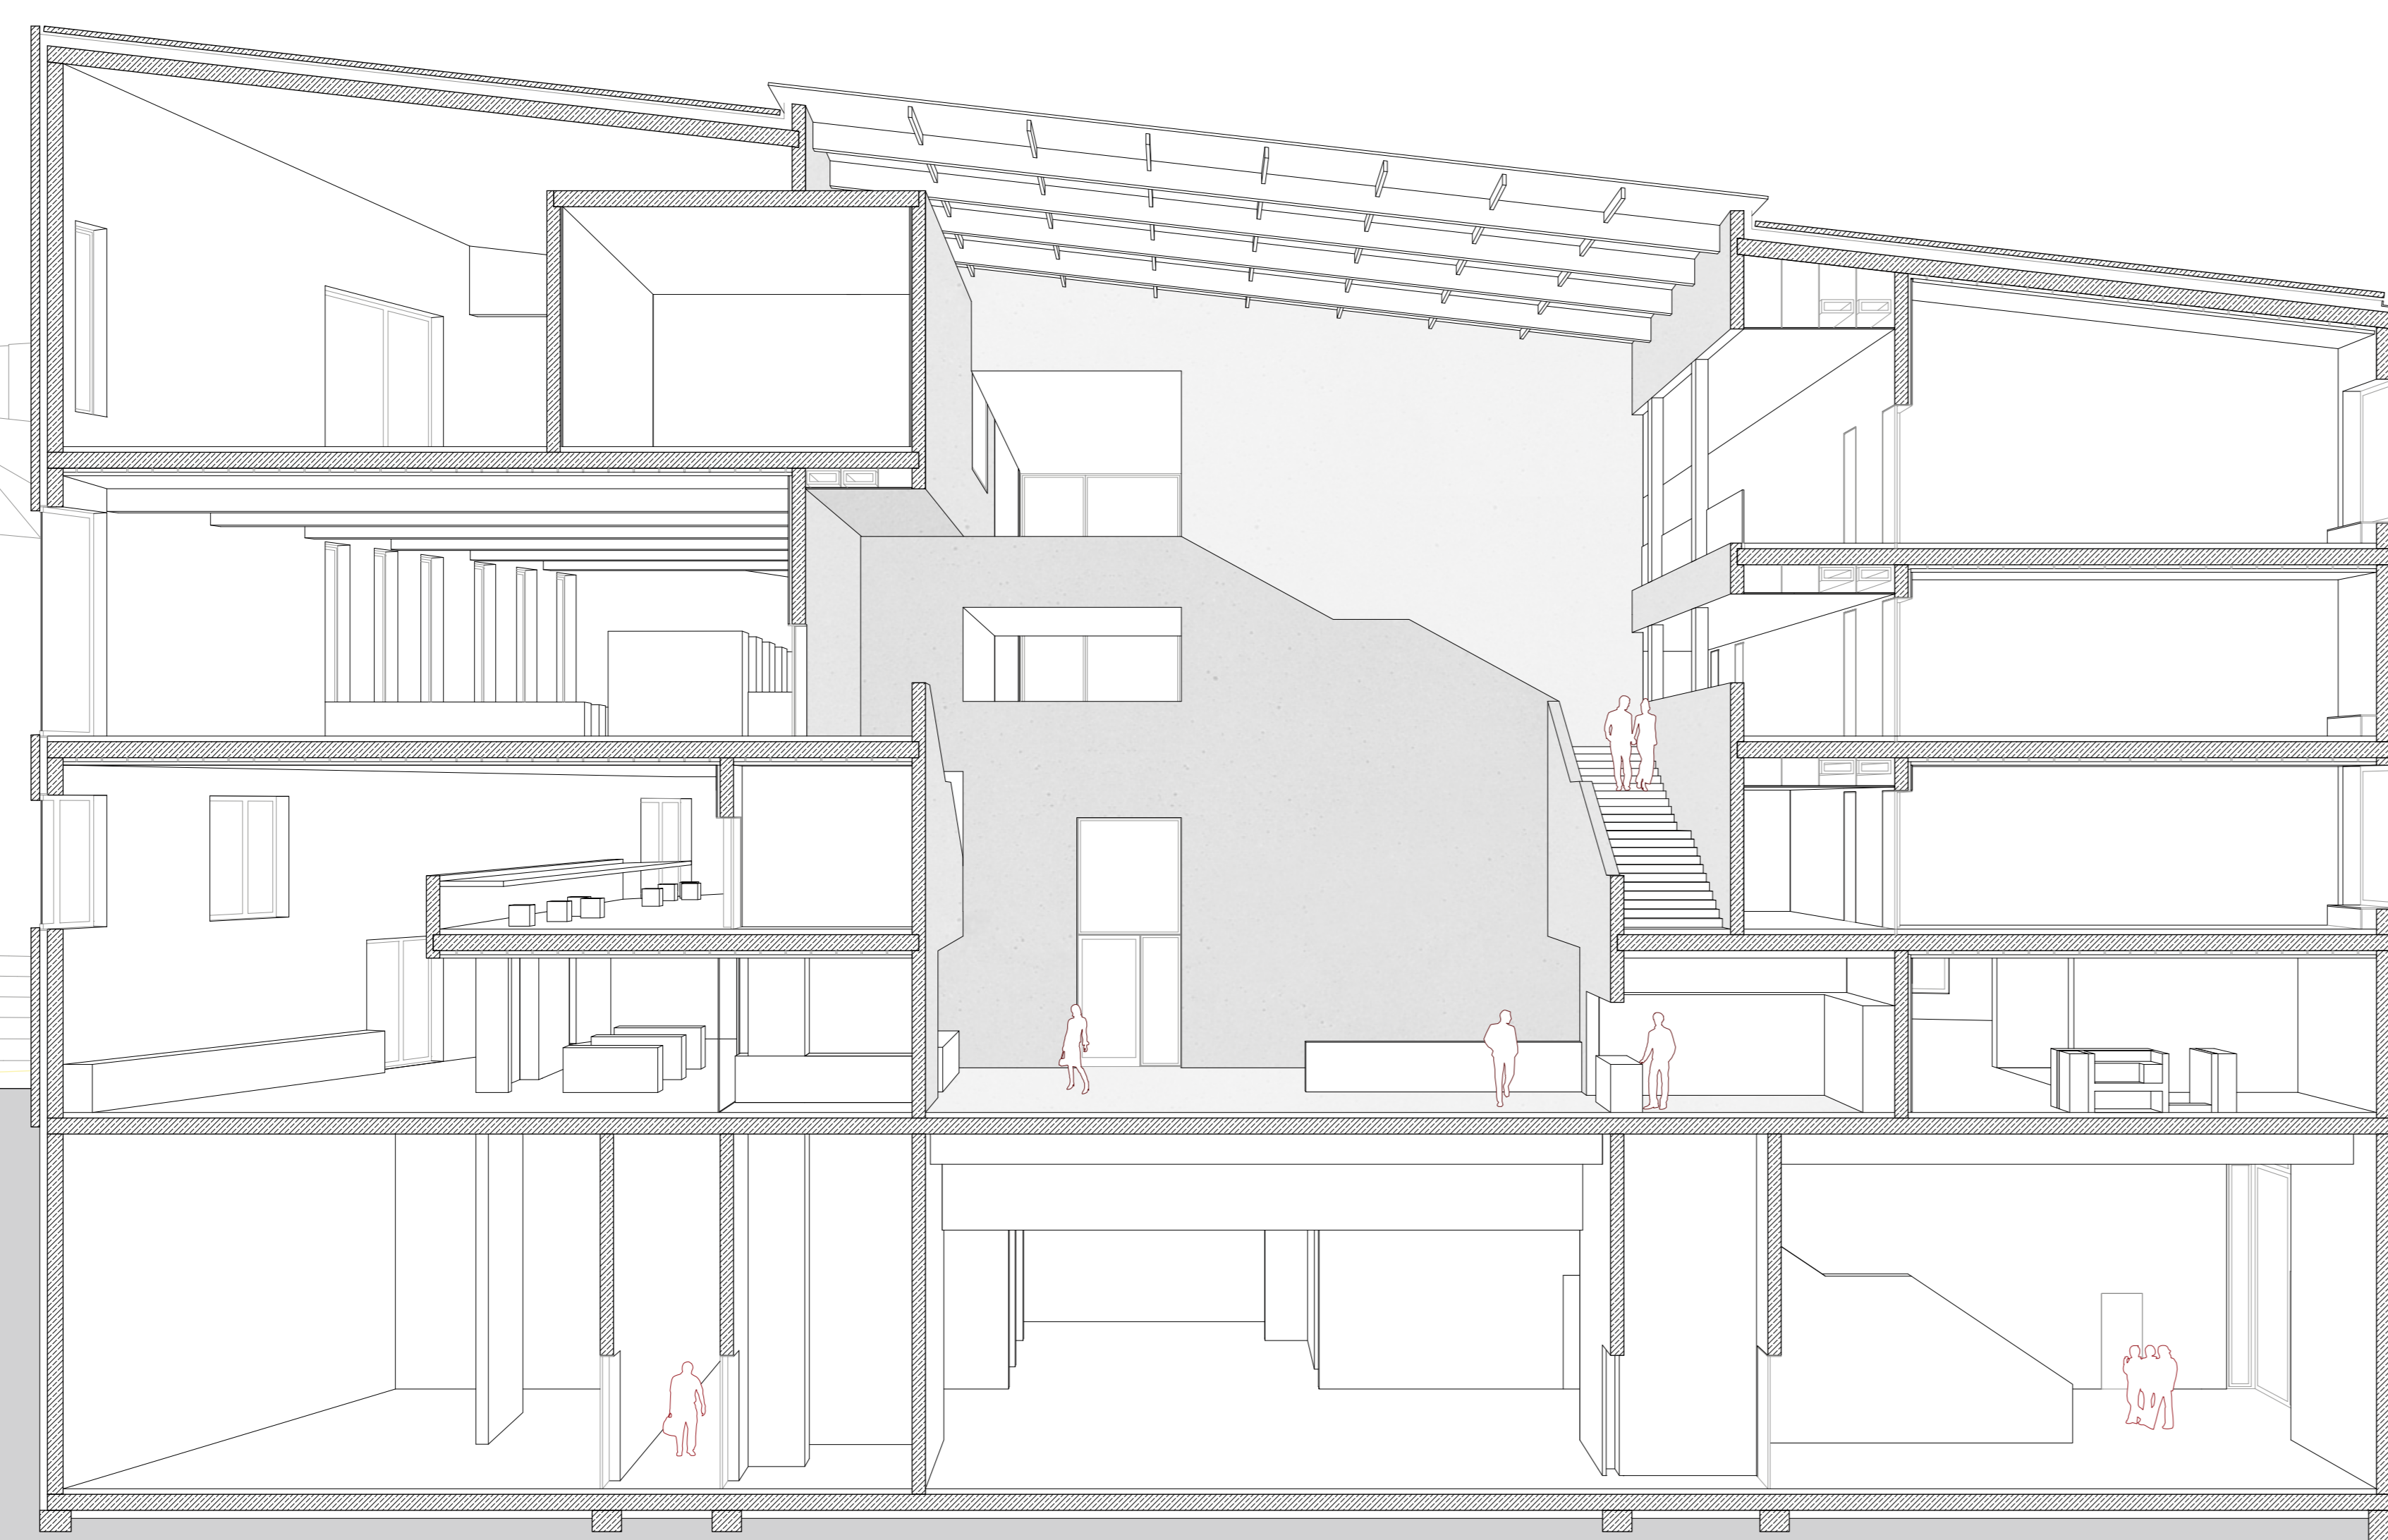

Wegeführung / Bewegungsflüsse

Blick zum Café und Fluß

Grundriss Untergeschoß 1:100

Schnitt 1:100