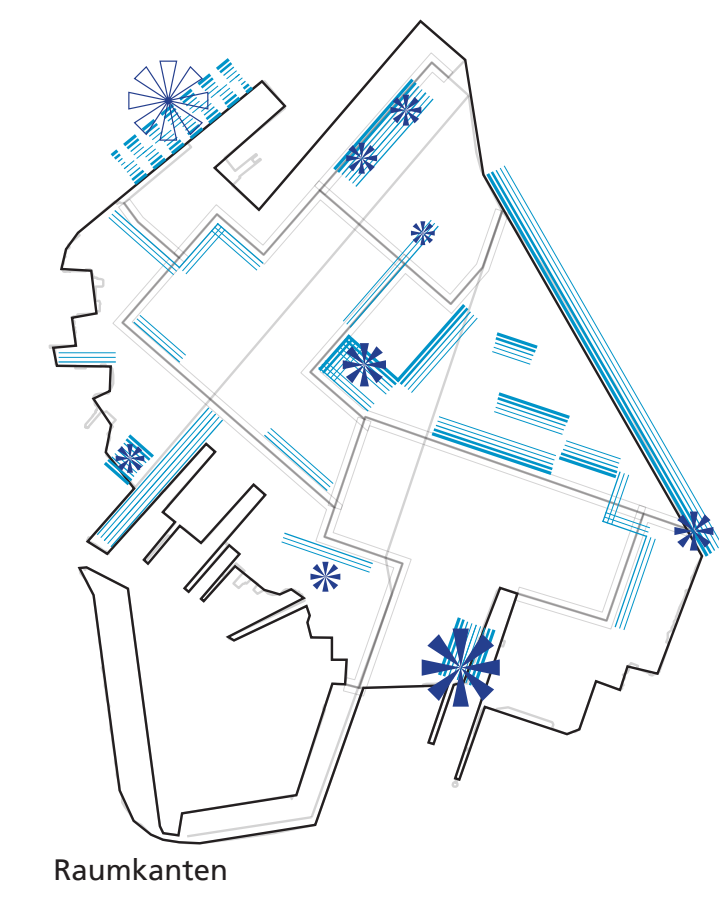

Startpunkt

Schnappschuss Gärten Van Brunt Avenue

Raumkanten

Aktionsradien

Momentaufnahme 2010

# Prozess

<b>Aktionsradius</b>	Lokal (Red Hook) Regional (New York) Global	<b>Werkzeuge</b>	Abriss Öffnung Aktivierung Umbau Neubau
<b>Akteure</b>	Privat Öffentlich	Ereignis Zeitleiste Ausschnitt Schnappschuss	
<b>Mittel</b>	Zoning Competition	öffentlicher Wasserzugang unzugängliche Flächen	