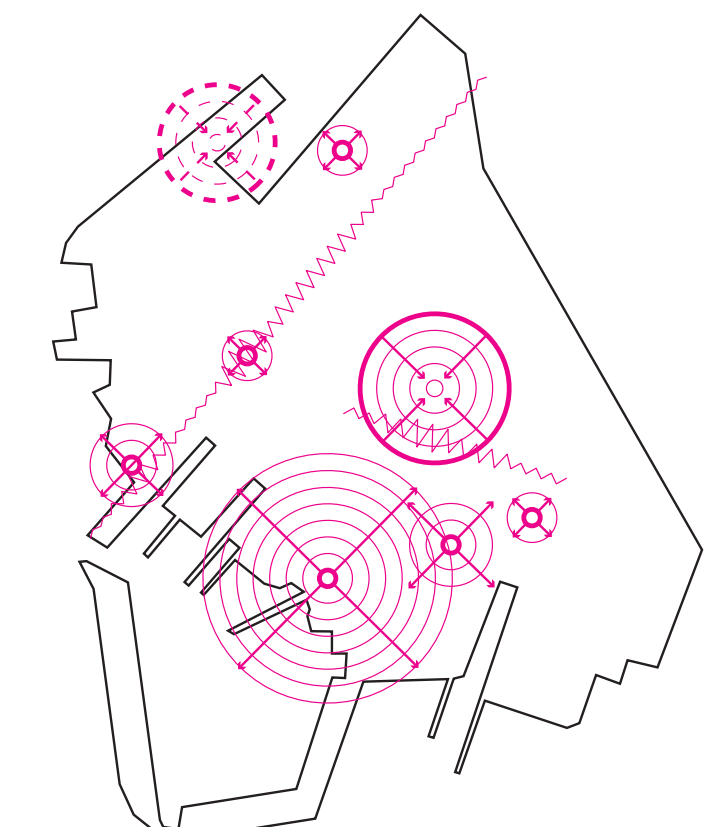

Startpunkt

Schnappschuss Gärten Van Brunt Avenue

Raumkanten

Aktionsradien

Momentaufnahme 2010

# Prozess

<b>Aktionsradius</b>	Lokal (Red Hook) Regional (New York) Global	<b>Werkzeuge</b>	Abriss Öffnung Aktivierung Umbau Neubau
<b>Akteure</b>	Privat Öffentlich	Ereignis Zeitleiste Ausschnitt Schnappschuss	
<b>Mittel</b>	Zoning Competition	öffentlicher Wasserzugang unzugängliche Flächen	