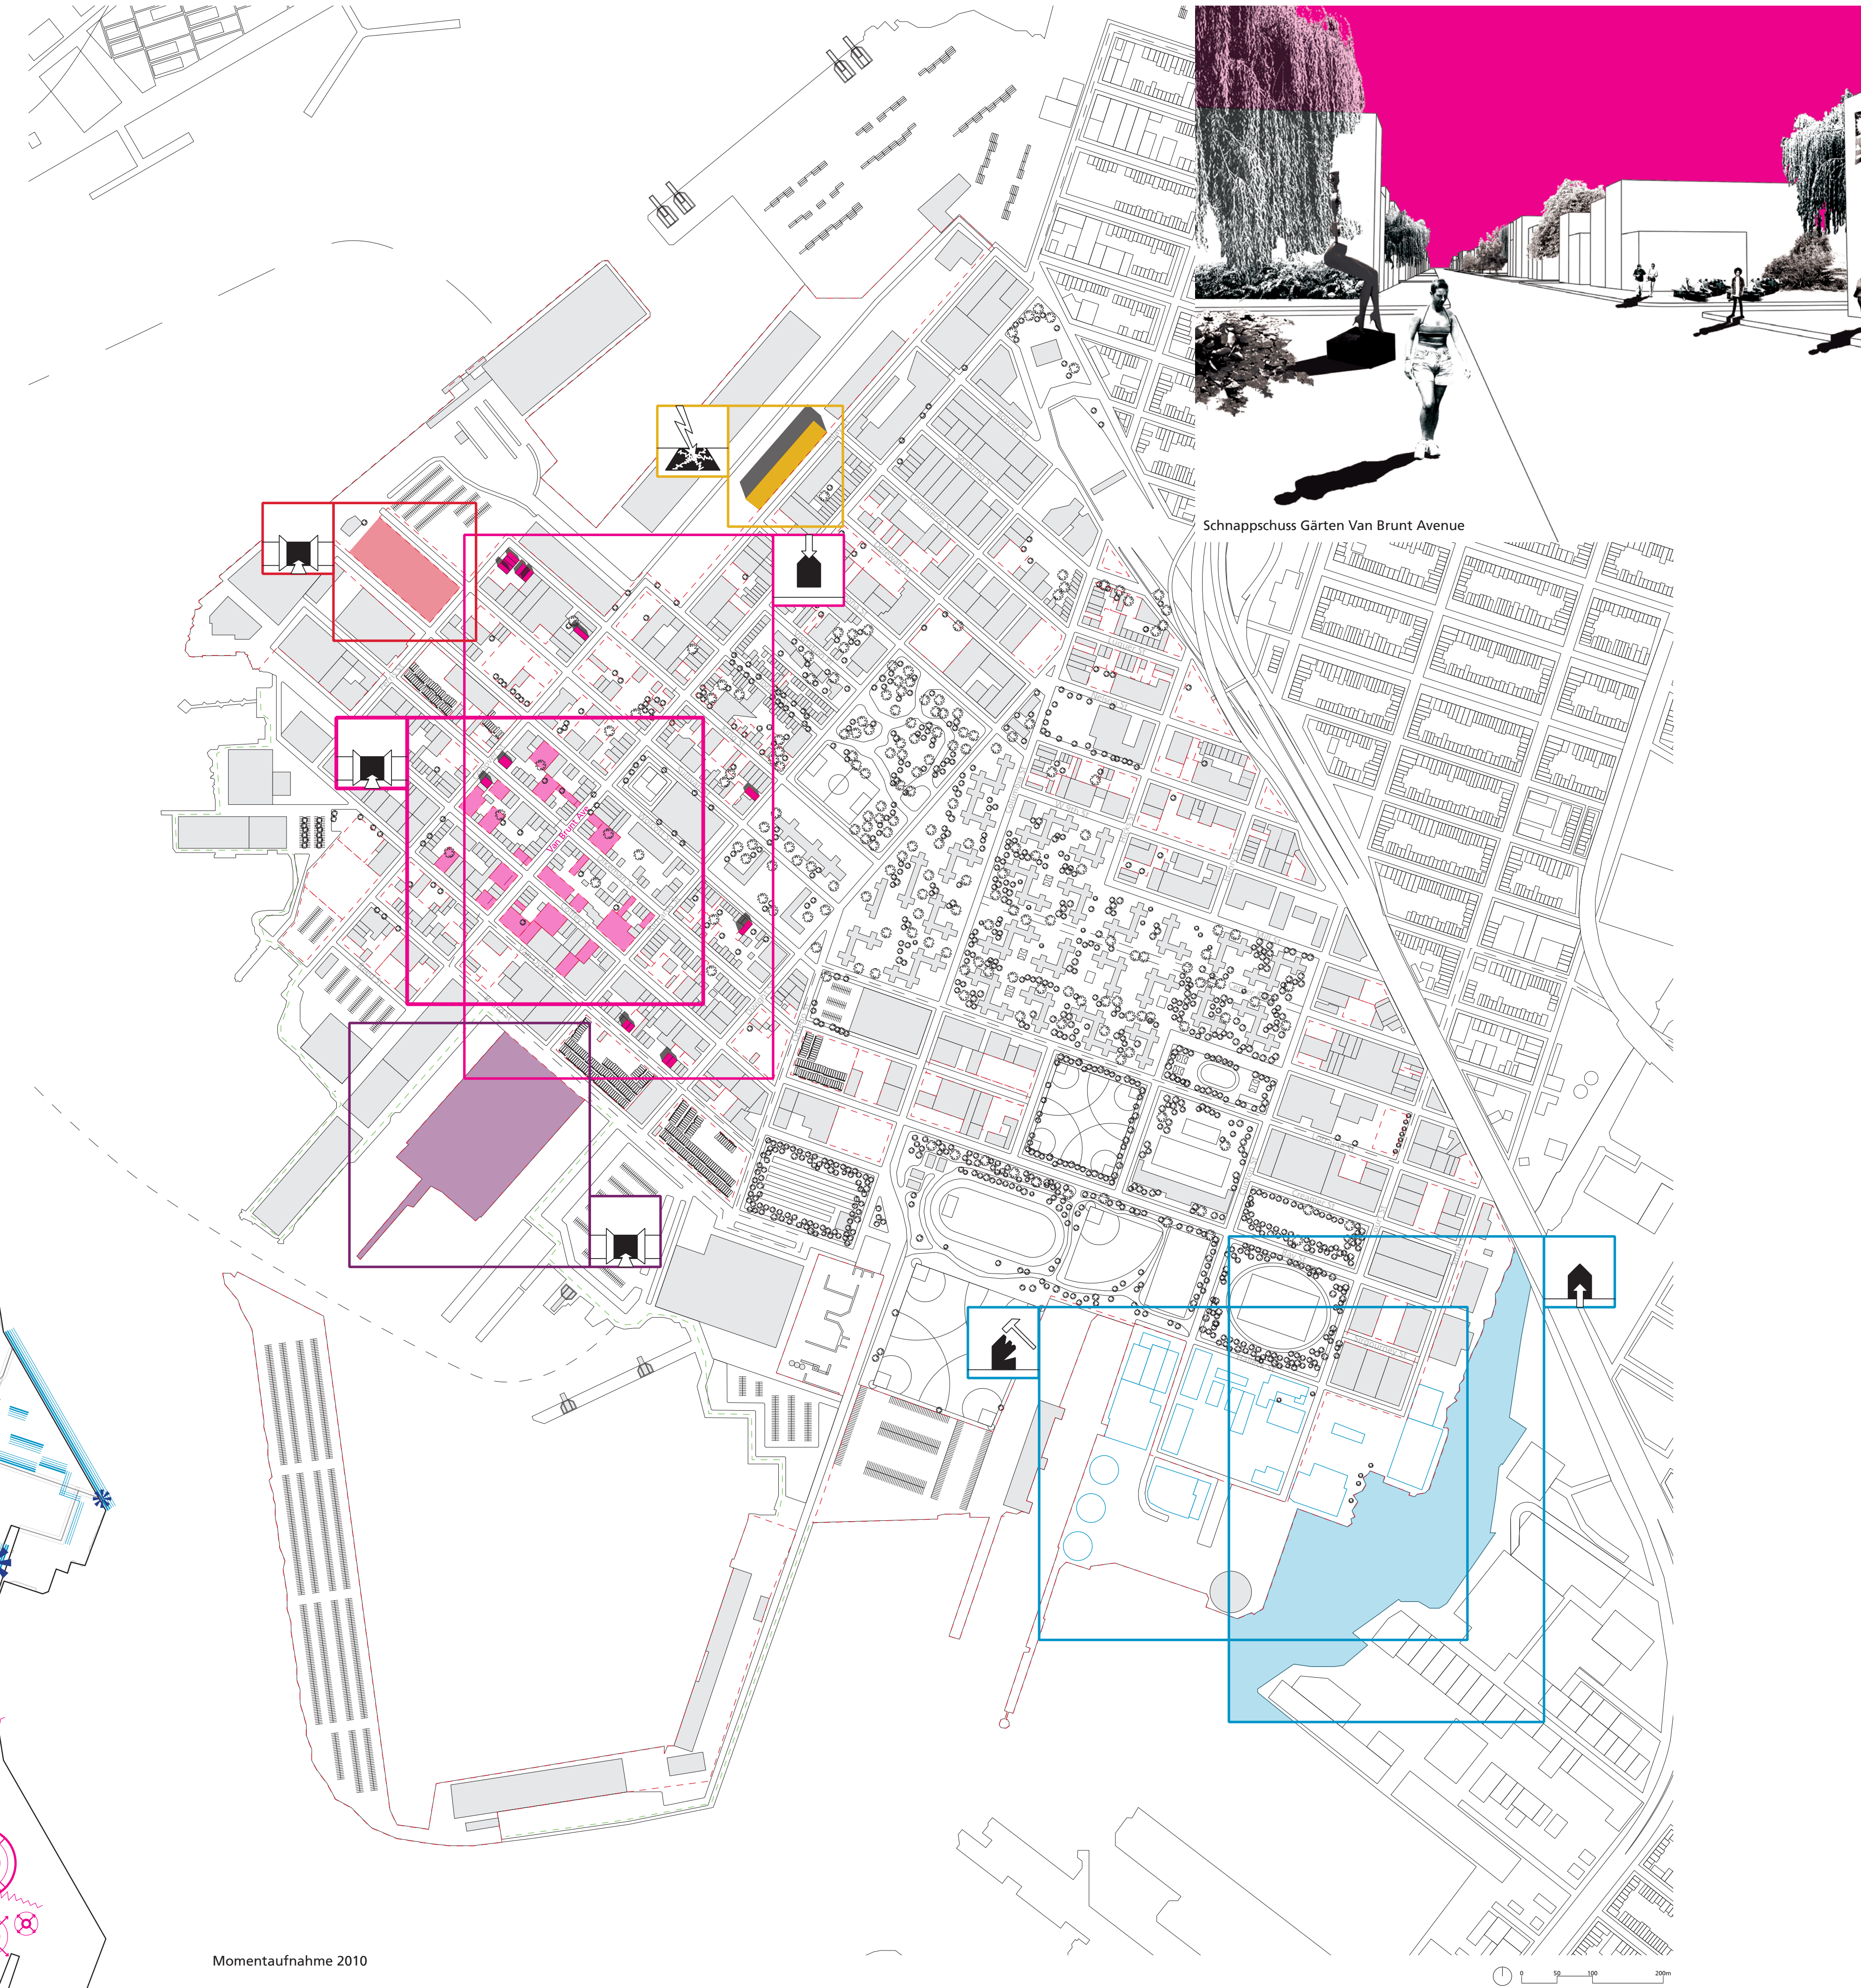

Startpunkt

Schnappschuss Gärten Van Brunt Avenue

Raumkanten

Aktionsradien

Momentaufnahme 2010

# Prozess

<b>Aktionsradius</b>	Lokal (Red Hook) Regional (New York) Global	<b>Werkzeuge</b>	Abriss Öffnung Aktivierung Umbau Neubau
<b>Akteure</b>	Privat Öffentlich	Ereignis Zeitleiste Ausschnitt Schnappschuss	
<b>Mittel</b>	Zoning Competition	öffentlicher Wasserzugang unzugängliche Flächen	