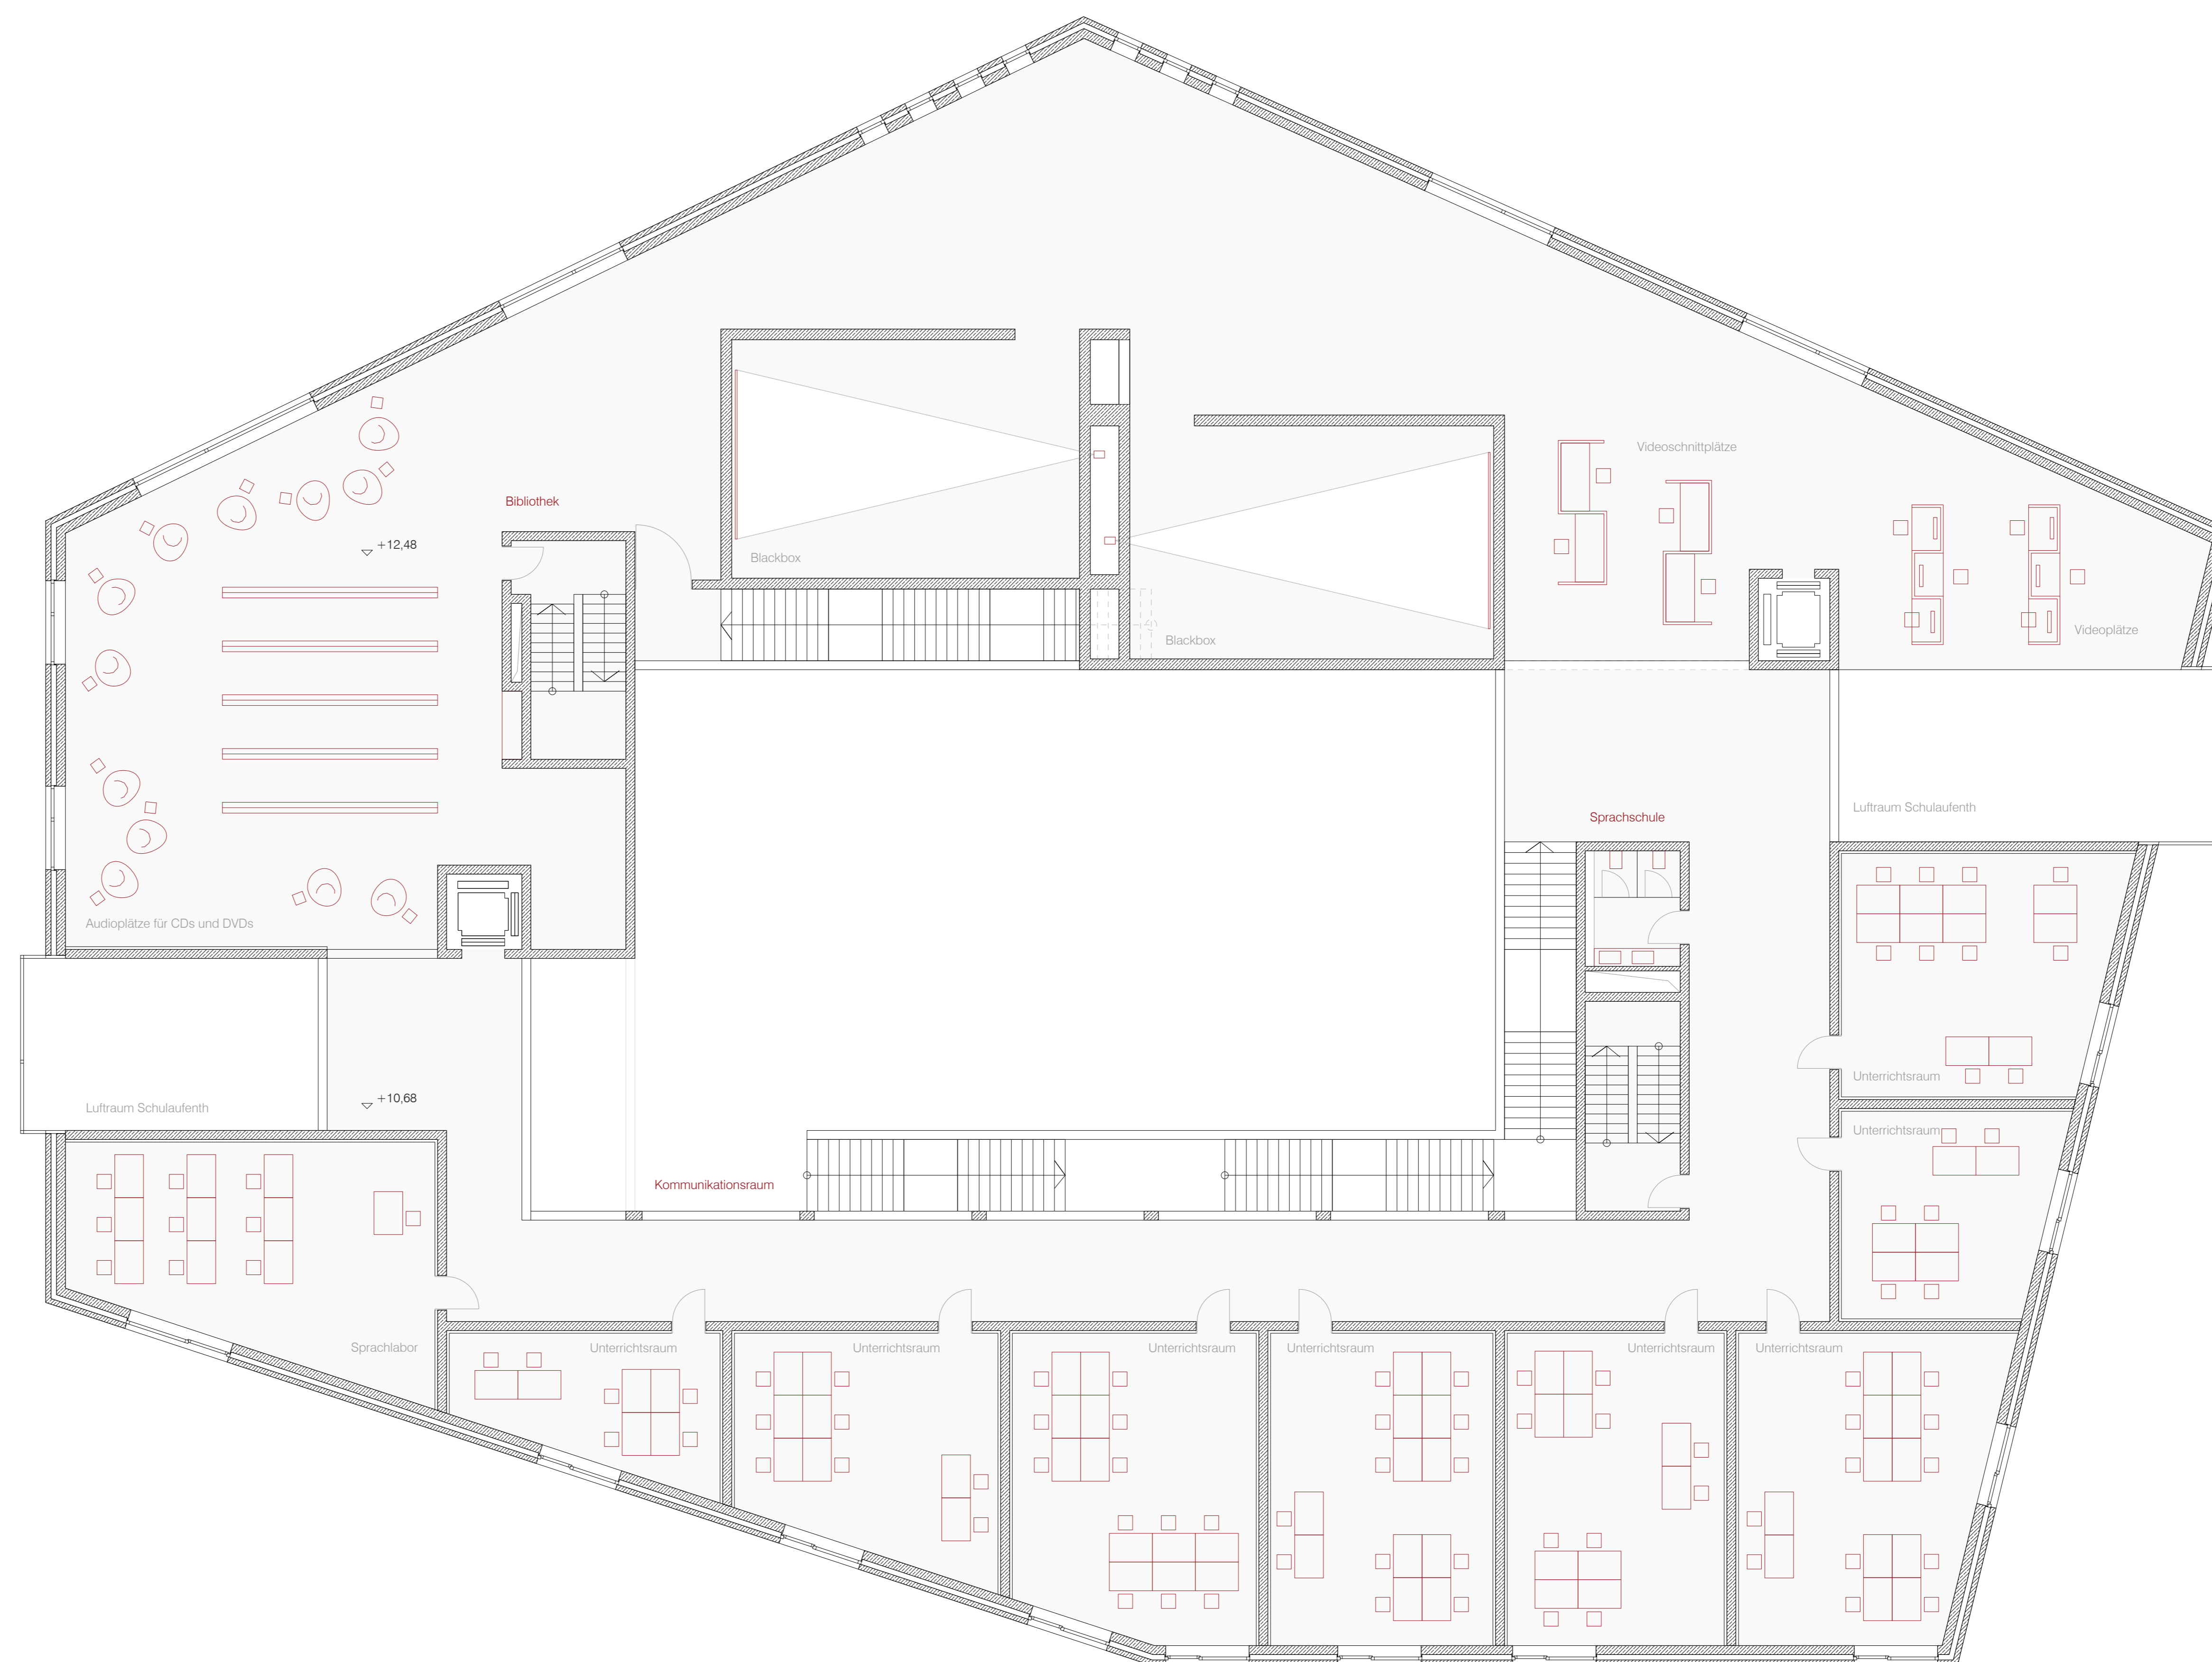

Blick in den Kommunikationsraum

Schnittpunkt Bibliothek und Sprachschule

Grundriss 2. Obergeschoß 1:100

Südfassade 1:100