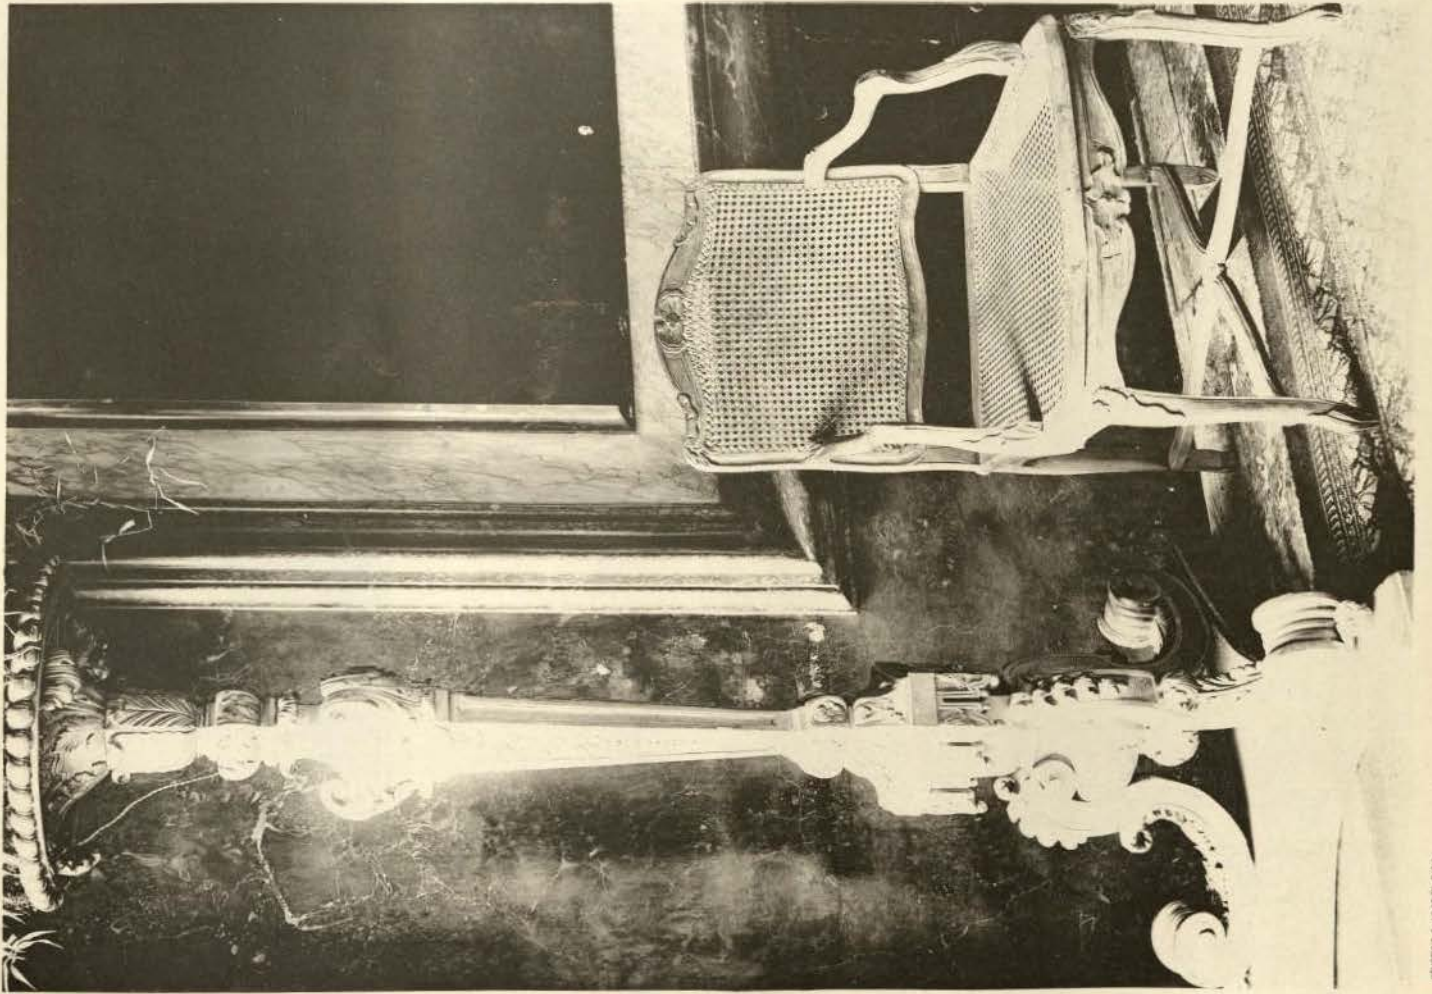

Clicky A. Boudier, Versailles
Torchères en bois doré - Epoque Louis XIV

NELOTOMPE & LE BAZIN, PARIS