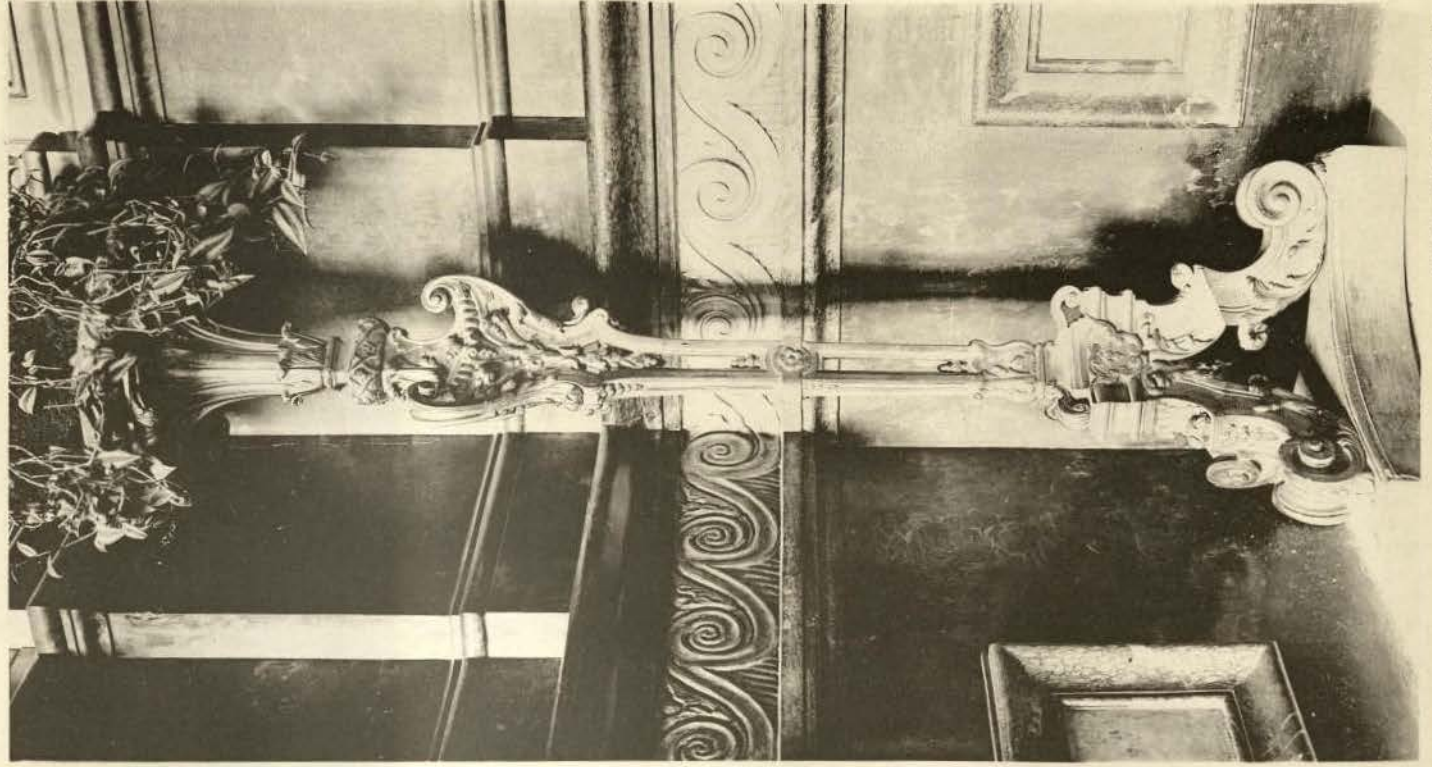

Clicky A. Boudier, Versailles
Torchères en bois doré - Epoque Louis XIV