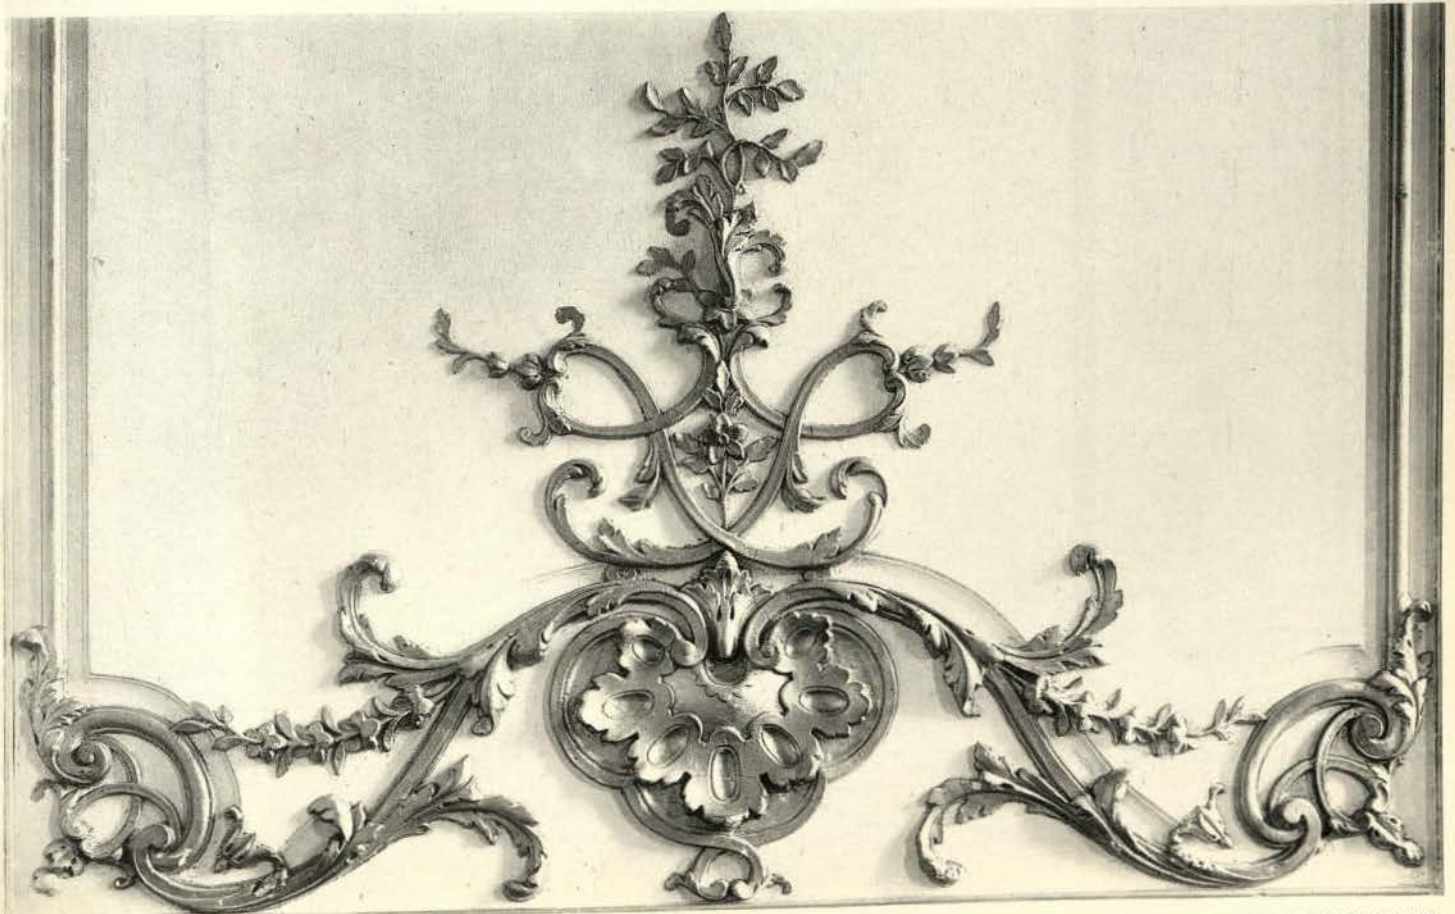

ARMAND GÖEBEL, ÉDITEUR, 146, FAUBOURG SAINT-MARTIN, PARIS

LE CHATEAU HISTORIQUE DE DAMPIERRE

Pl. 43

RELIURE & LE DELEY, PARIS

Château de Dampierre, Versaille

Dessus de porte - Paysage (Style Louis XIV)

ARMAND GIBERNET, ÉDITEUR, 110, FAUBOURG SAINT-MARTIN, PARIS