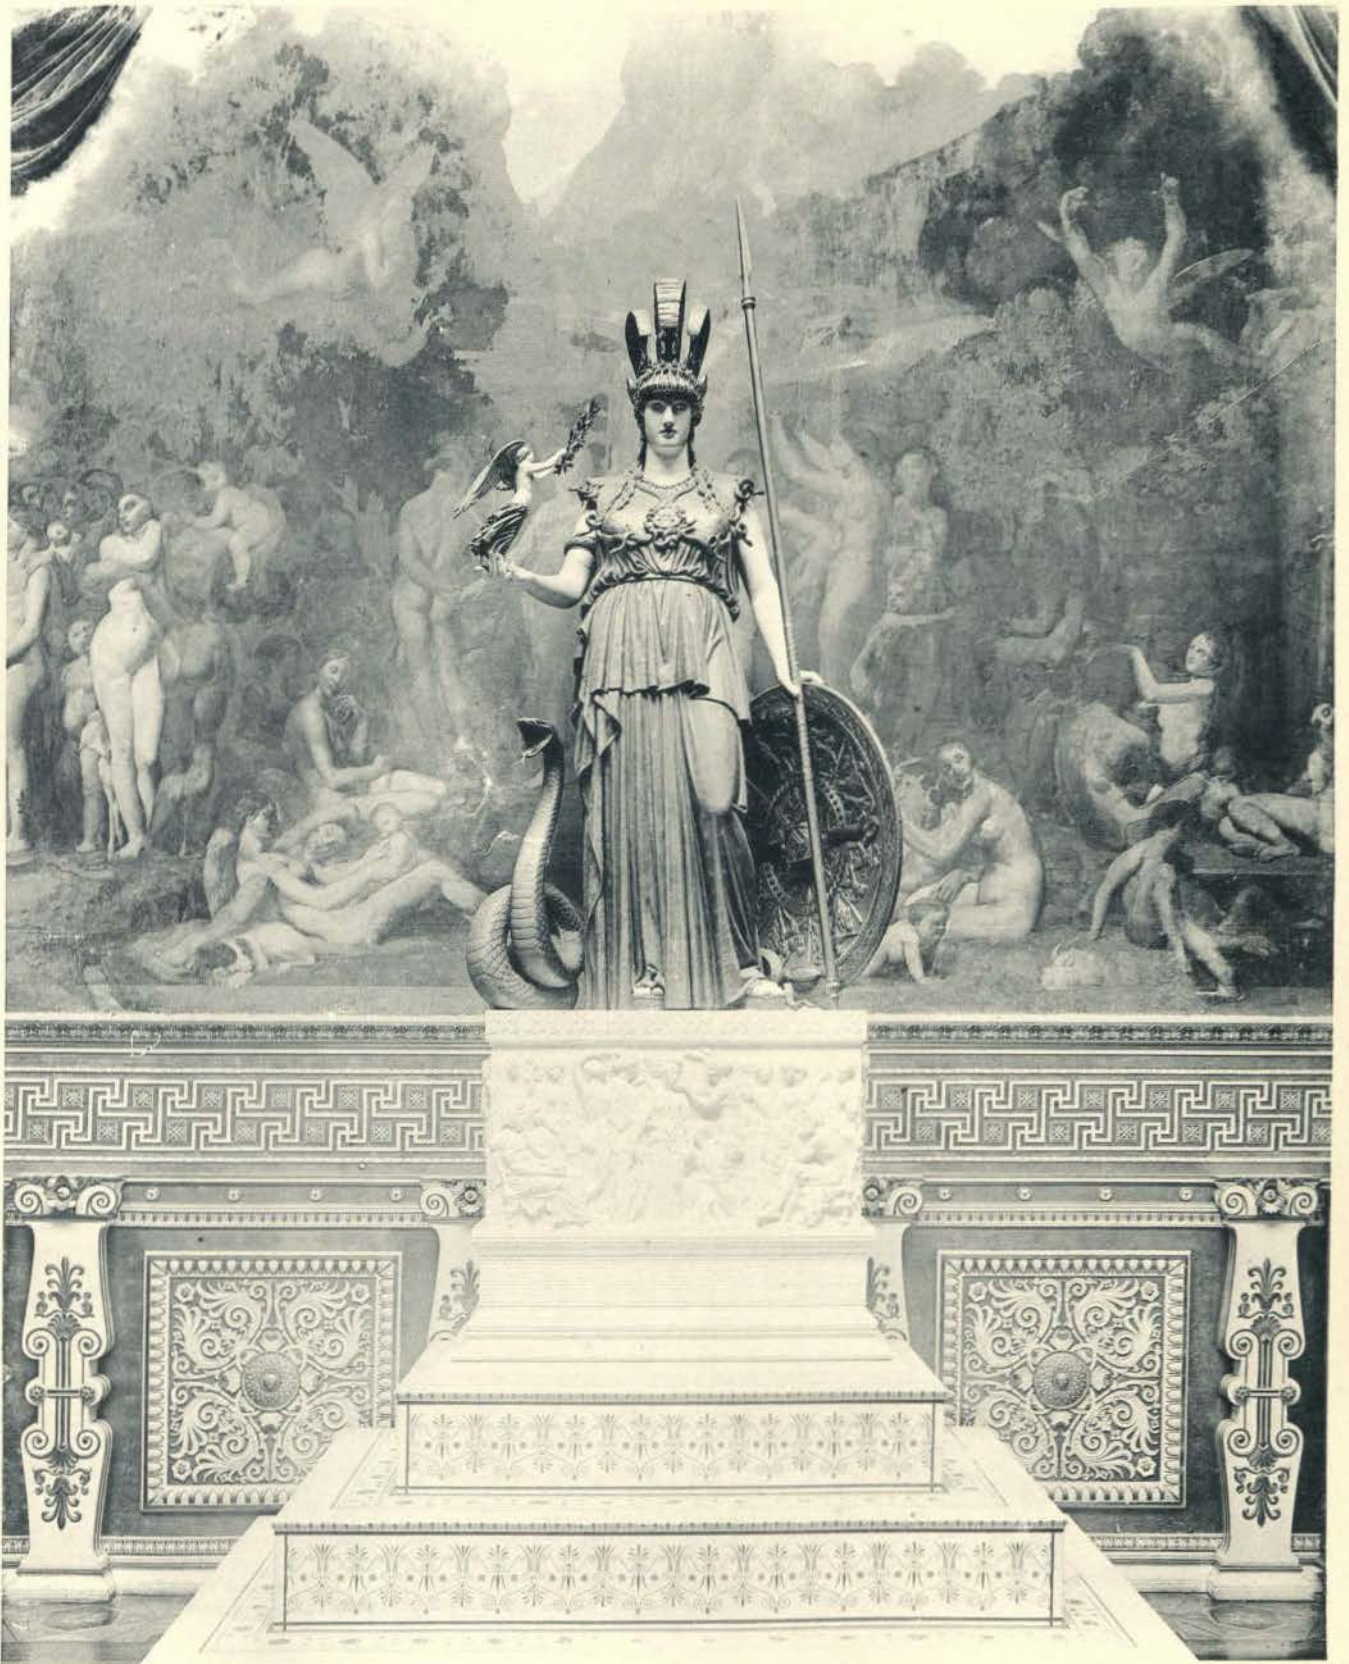

HELVETIUM E. LE DELÉY, PARIS

Cliché A. Bourlier, Versailles

ARMAND GÉRINET, ÉDITEUR, 140, FAUBOURG SAINT-MARTIN, PARIS