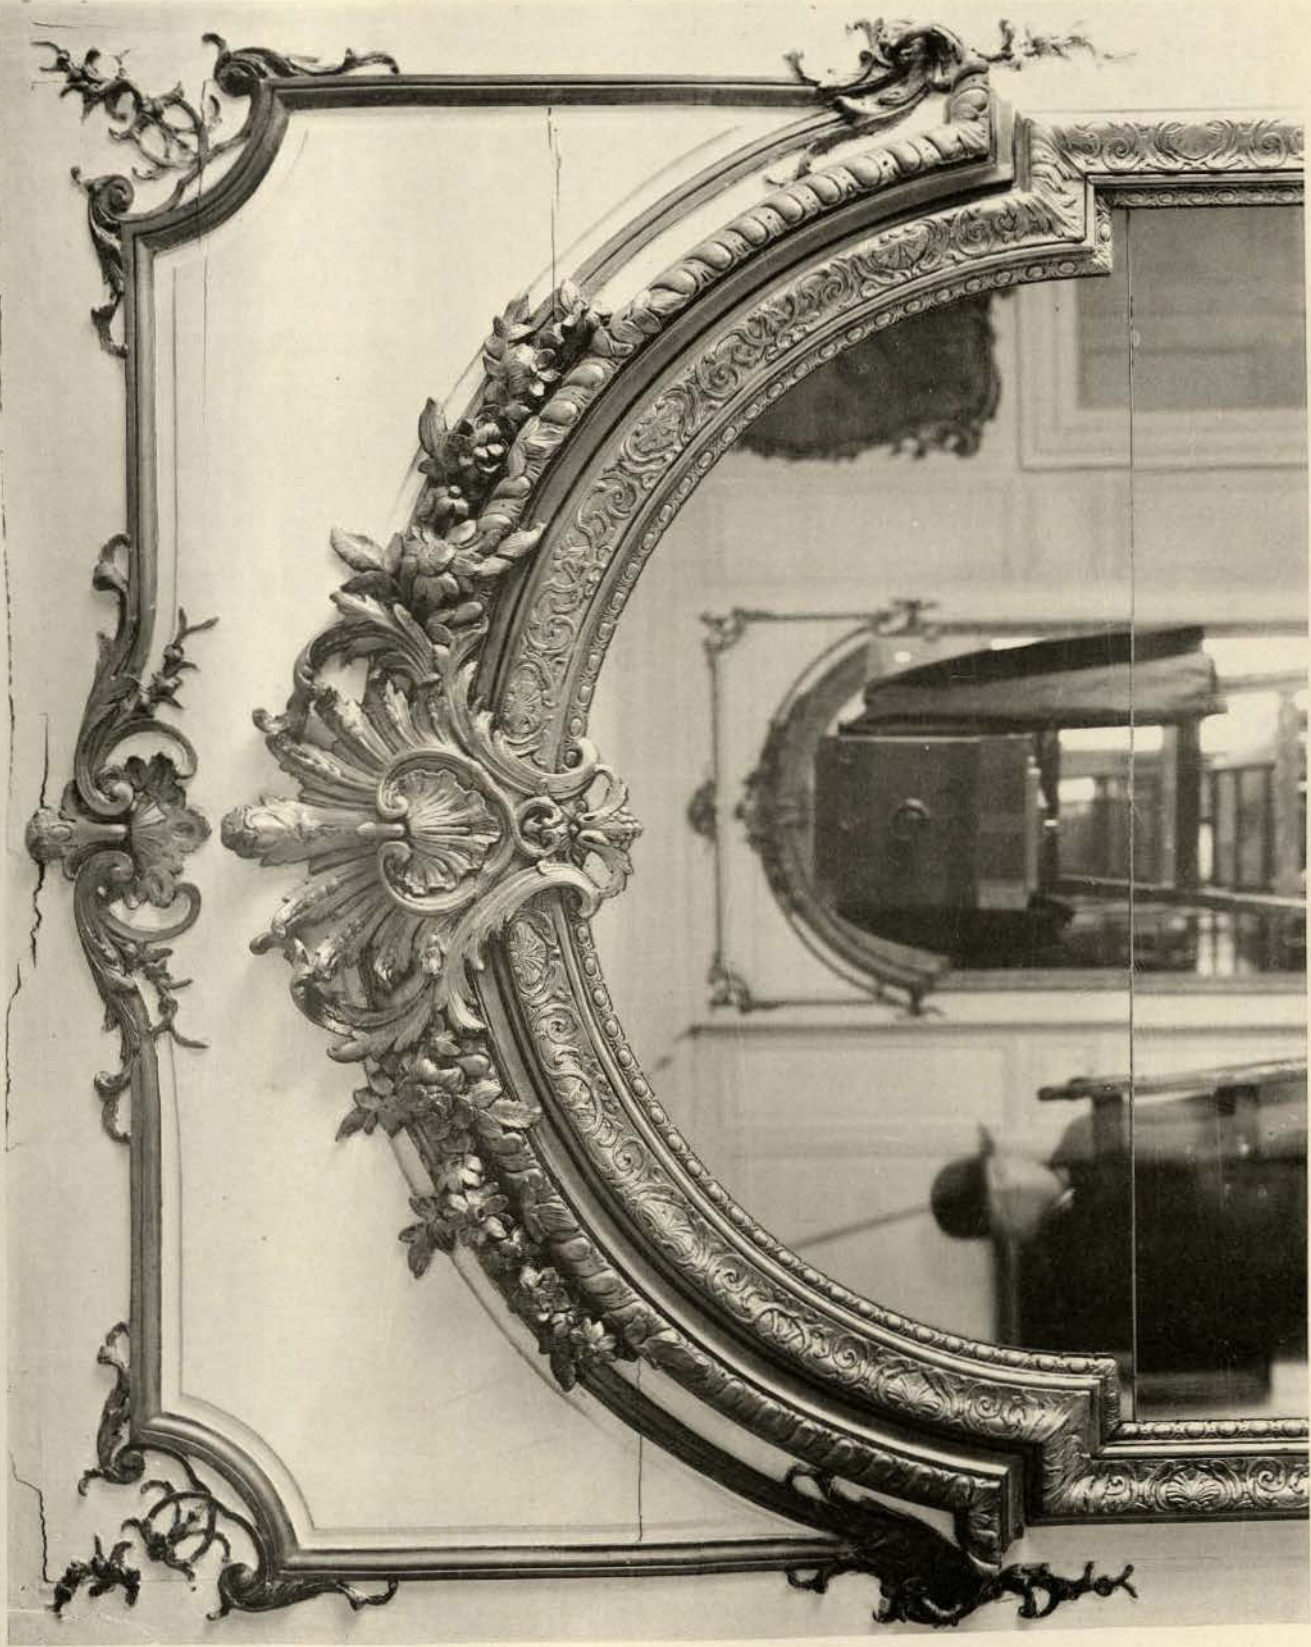

HELOÏPPE E. LE BELET, PARIS

Clair A. Borel, Vervins

Dessus de glace et corniche des appartements - Epoque Louis XIV