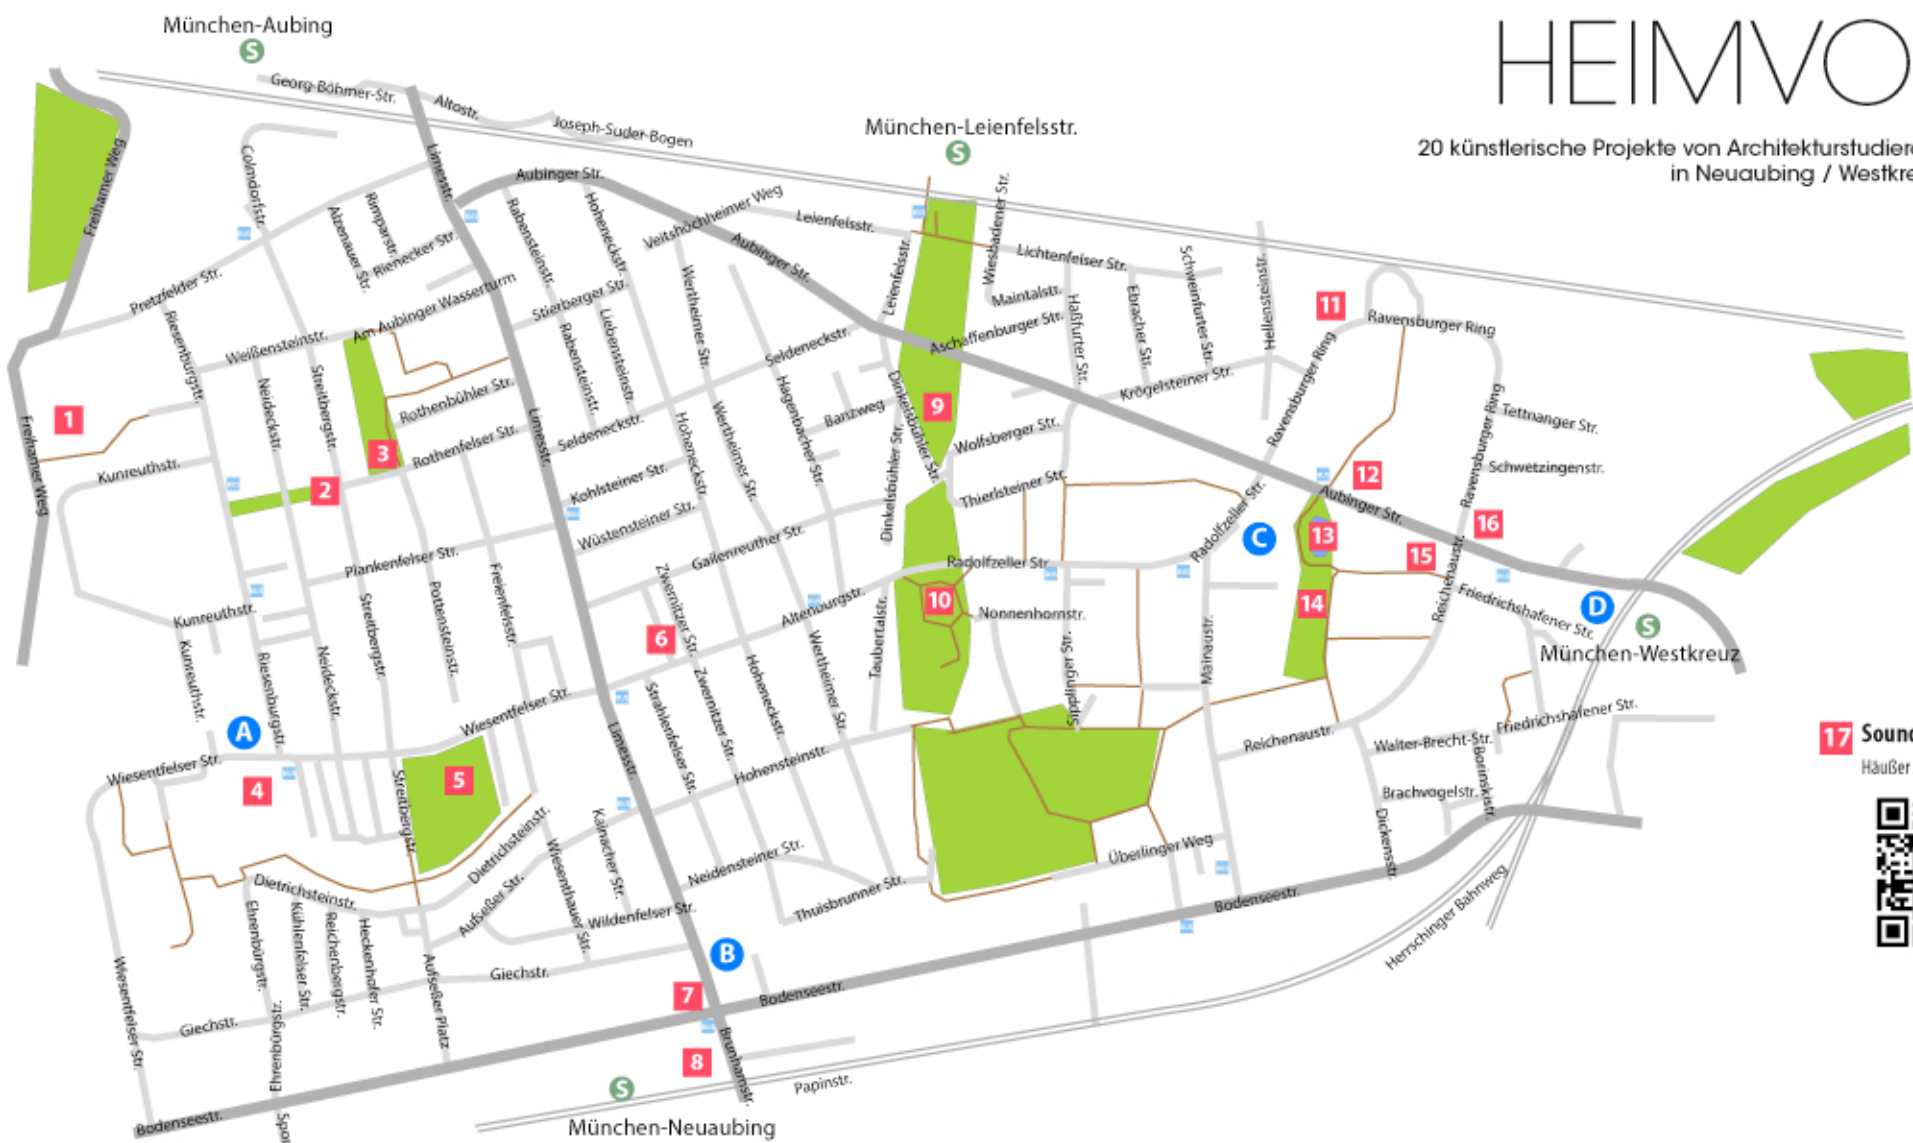

HEIMVORTEIL

20 künstlerische Projekte von Architekturstudierenden der TU München
in Neuaubing / Westkreuz am 13.6. - 14.6.2014

17 Soundmap

Häußer Julia Ellen, Wall Cosima

1. **1 trans FORM**
   Pretzfelder Straße Innenhof
   Altmann Yannick, Becker Caroline, Heinisch Adrian, Huberty Philippe
   Jyftopoulos Ioannis, Kronthaler Michael, Machunze Johanna
   Pereyra Rivera Rodrigo, Schön Konstantin, Urresti Gundlach Roberto
2. **2 Traumreise**
   Streitbergstraße Ecke Rothenfelder Straße
   Andreasen Astrid, Reitenhuber Georg, Höchster Ralph, Zhao Pinxin
   Judžentyte Austėja, Ozenc Deniz, Pascu Cristina-Teodora, Kasa Jon
   Rauber Martin, Scheuermann Theresa
3. **3 Euphonie-Folge dem Klang**
   Neuaubing am Wasserturm
   Fay Michael, Göbel Greta, Grundmann Anna Maria, Hackethal Laetizia
   Hamon Marquez Pedro, Kleber Nina, Kohler Meike, Lesoine León
   Schran Kristina, Schumann Teresa, Waldherr Gabriela
4. **4 Flaschendrehen**
   Kirchplatz St. Markus
   Aehling Jonas, Bösenberg Laila, Castlunger Jan, Montiel-Cabrera Marion, Dura Monteiro
   Lluis Daniel, Fehse Miriam, Gecaj Dennis, Klatten Felix, Mauser Stephan, Schweiz Felicia
5. **5 Was fehlt hier?**
   Wiesentfeller Straße 29
   Brellenthin Sophia, Esche Lionel, Machedon Paul Calin, Probst Laura
   Matoshevich Snezhana, Pribbernow Rahel Katharina, Sieber Janina
   Scherenberg Antonia, Schreyer Rebekka, Thürer Lina, Stauffert Christina
6. **6 Gestaltung eines mobilen Dorfplatzes**
   Altenburgerstraße Ecke Zwernitzerstraße
   Beham Eva, Braitmayer Helena, Franken Franziska, Geiger Sophia,
   Gonchar Anna, HaBlacher Alexandra, Hirn Miriam, Schmauser Nadine,
   Lin Fulei, Oppenrieder Marie, Holl Sophia, Wichmann Lena, Wolf Anna